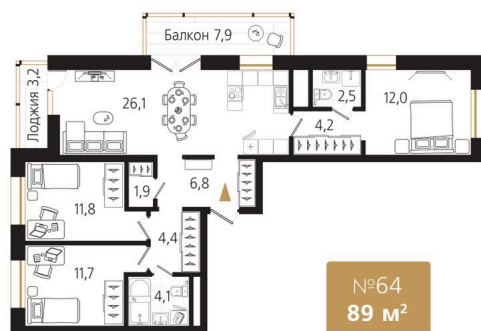

Номер: 64

3 комнатная 89.5 м²

Отсканируйте QR-код
и смотрите на сайте
ewss-zolotoyrog.ru

КОРПУС А1
13 этаж

Edelweiss

№64
89 м²

22 554 000 руб.

Корпус	Корпус А	Этаж	13
Секция	1	Сдача	4 кв. 2026

На этаже 13

3 комнатная 89.5 м²

КОРПУС А1

13 этаж

Ede *reiss*

Адрес офиса продаж
г Владивосток, ул Харьковская, д 8

время работы
пн-пт: 09:00-18:00

04.04.2025 00:19 (Мск)