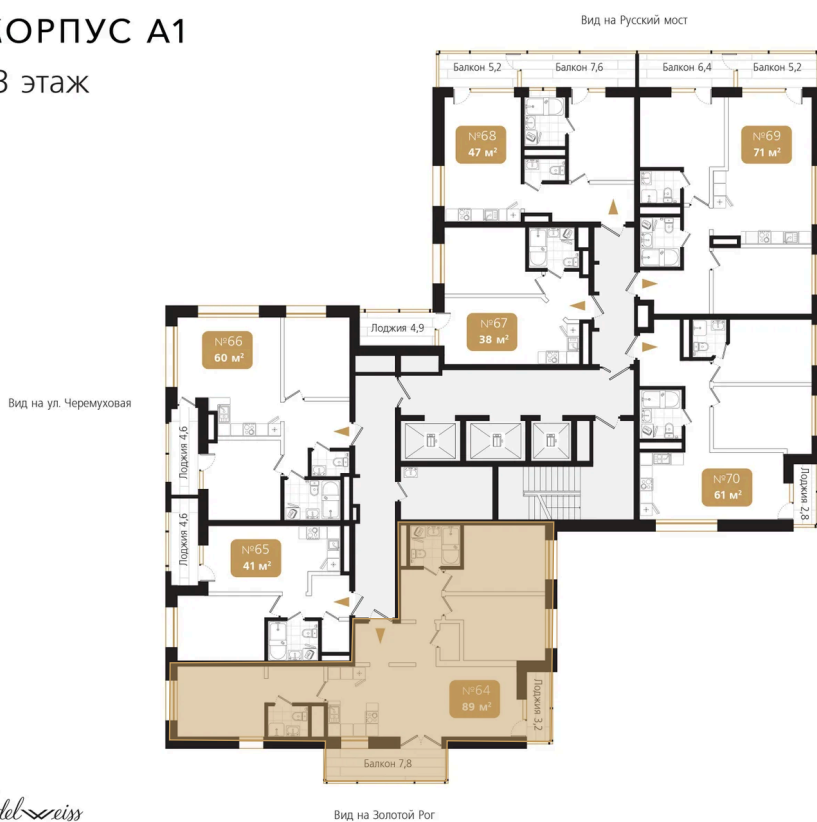

# 3 комнатная 89.5 м<sup>2</sup>

Отсканируйте QR-код  
и смотрите на сайте  
ewss-zolotoyrog.ru

КОРПУС А1

13 этаж

Edelweiss

## 27 478 290 руб.

Корпус	Корпус А	Этаж	13
Секция	1	Сдача	4 кв. 2026

29.06.2026 01:44 (Мск)

Не является публичной офертой, цена может быть скорректирована.  
Информация взята с сайта «ewss-zolotoyrog.ru».

# На этаже 13

3 комнатная 89.5 м<sup>2</sup>

## КОРПУС А1

13 этаж

Вид на внутренний двор

*Ede* *reiss*

29.06.2026 01:44 (Мск)

Не является публичной офертой, цена может быть скорректирована.  
Информация взята с сайта «ewss-zolotoyrog.ru».