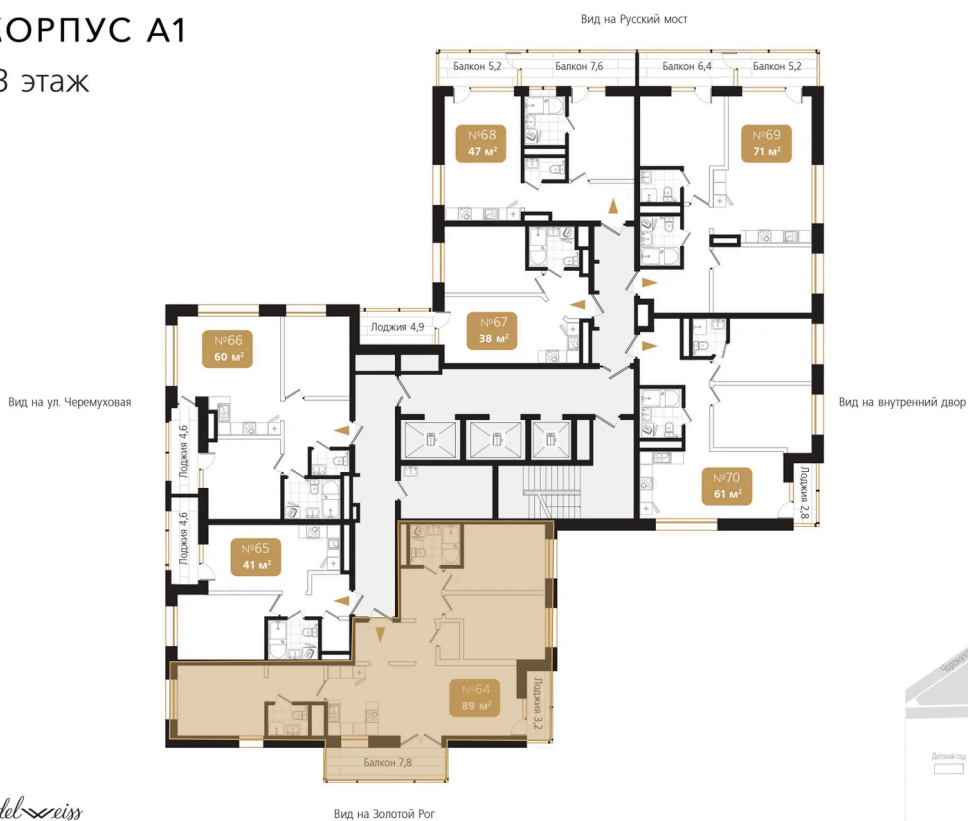

Номер: 64

3 комнатная 89.5 м²

Отсканируйте QR-код
и смотрите на сайте
ewss-zolotoyrog.ru

КОРПУС А1
13 этаж

Edelweiss

№64
89 м²

22 554 000 руб.

Корпус	Корпус А	Этаж	13
Секция	1	Сдача	4 кв. 2026

На этаже 13

3 комнатная 89.5 м²

КОРПУС А1

13 этаж

Ede *reiss*

Адрес офиса продаж
г Владивосток, ул Харьковская, д 8

время работы
пн-пт: 09:00-18:00

04.04.2025 00:19 (Мск)