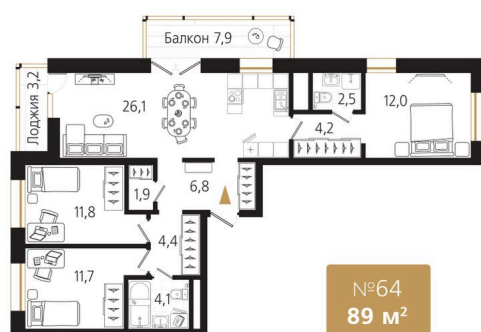

# 3 комнатная 89.5 м<sup>2</sup>

Отсканируйте QR-код  
и смотрите на сайте  
ewss-zolotoyrog.ru

КОРПУС А1

13 этаж

Edelweiss

# На этаже 13

3 комнатная 89.5 м<sup>2</sup>