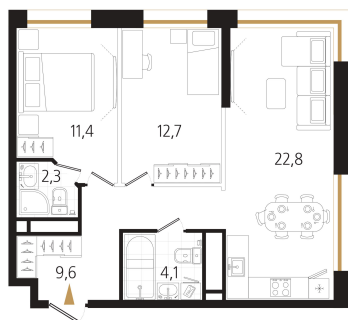

Номер: 35

2 комнатная 62.9 м²

Отсканируйте QR-код
и смотрите на сайте
ewss-zolotoyrog.ru

КОРПУС С1
6 этаж

Eclat

№35
63 м²

17 283 000 руб.

В ипотеку от 42 958 руб.