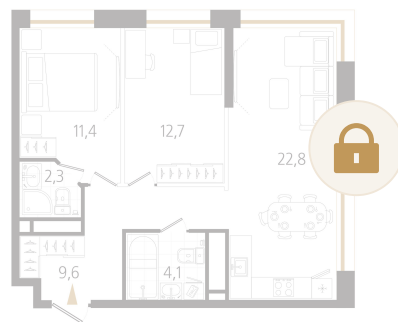

# 2 комнатная 62.6 м<sup>2</sup>

Отсканируйте QR-код  
и смотрите на сайте  
ewss-zolotoyrog.ru

КОРПУС С1

6 этаж

Edutec

№35  
63 м<sup>2</sup>