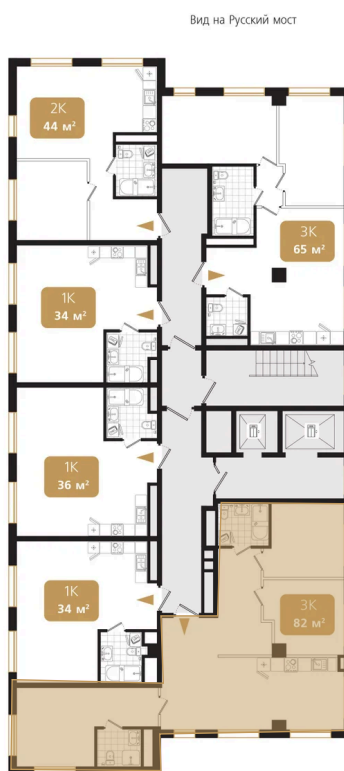

Номер: 152

3 комнатная 82.9 м²

Отсканируйте QR-код
и смотрите на сайте
ewss-zolotoyrog.ru

КОРПУС В2
12 этаж

Edil-Service

26 045 000 руб.

Корпус	Корпус В	Этаж	12
Секция	2	Сдача	4 кв. 2030

08.07.2026 01:09 (Мск)

Не является публичной офертой, цена может быть скорректирована.
Информация взята с сайта «ewss-zolotoyrog.ru».

На этаже 12

3 комнатная 82.9 м²

КОРПУС В2

2-15 этаж

Вид на ул. Черемуховая

Edelweiss

Вид на Золотой Рог

Вид на Русский мост

Вид на внутренний двор

08.07.2026 01:09 (Мск)

Не является публичной офертой, цена может быть скорректирована.
Информация взята с сайта «ewss-zolotoyrog.ru».

На генплане Корпус В

3 комнатная 82.9 м²