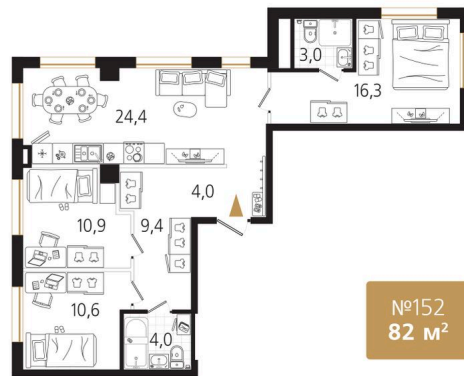

Номер: 152

3 комнатная 82.9 м²

Отсканируйте QR-код
и смотрите на сайте
ewss-zolotoyrog.ru

КОРПУС В2
12 этаж

Edil-Service

26 045 000 руб.

Корпус	Корпус В	Этаж	12
Секция	2	Сдача	4 кв. 2030

08.07.2026 01:09 (Мск)

Не является публичной офертой, цена может быть скорректирована.
Информация взята с сайта «ewss-zolotoyrog.ru».

На этаже 12

3 комнатная 82.9 м²

КОРПУС В2

2-15 этаж

Вид на ул. Черемуховая

Edelweiss

Вид на Золотой Рог

Вид на Русский мост

Вид на внутренний двор

08.07.2026 01:09 (Мск)

Не является публичной офертой, цена может быть скорректирована.
Информация взята с сайта «ewss-zolotoyrog.ru».

На генплане Корпус В

3 комнатная 82.9 м²