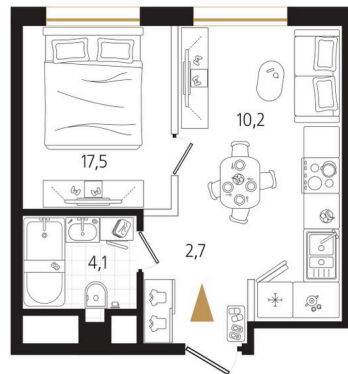

# 1 комнатная 34.5 м<sup>2</sup>

Отсканируйте QR-код  
и смотрите на сайте  
ewss-zolotoyrog.ru

КОРПУС В2

14 этаж

*Edelweiss*

№165  
34 м<sup>2</sup>

# На этаже 14

1 комнатная 34.5 м<sup>2</sup>