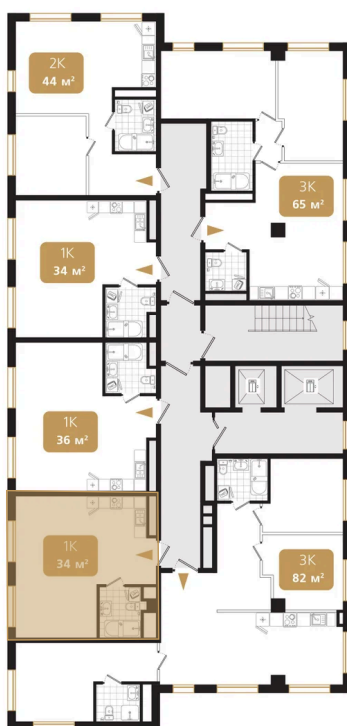

Номер: 165

1 комнатная 34.5 м²

Отсканируйте QR-код
и смотрите на сайте
ewss-zolotoyrog.ru

КОРПУС В2

14 этаж

Edelweiss

№165
34 м²

11 212 500 руб.

В ипотеку от 29 011 руб.

Корпус	Корпус В	Этаж	14
Секция	2	Сдача	4 кв. 2030

24.04.2026 10:54 (Мск)

Не является публичной офертой, цена может быть скорректирована. Информация взята с сайта «ewss-zolotoyrog.ru»

На этаже 14

1 комнатная 34.5 м²

КОРПУС В2

2-15 этаж

Вид на Русский мост

Вид на ул. Черемуховая

Вид на внутренний двор

Вид на Золотой Рог

24.04.2026 10:54 (Мск)

Не является публичной офертой, цена может быть скорректирована. Информация взята с сайта «ewss-zolotoyrog.ru»

На генплане Корпус В

1 комнатная 34.5 м²

24.04.2026 10:54 (Мск)

Не является публичной офертой, цена может быть скорректирована. Информация взята с сайта «ewss-zolotoyrog.ru»