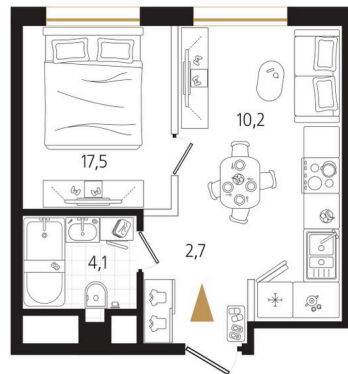

Номер: 165

1 комнатная 34.5 м²

Отсканируйте QR-код
и смотрите на сайте
ewss-zolotoyrog.ru

КОРПУС В2

14 этаж

Edelweiss

№165
34 м²

11 212 500 руб.

В ипотеку от 29 011 руб.

Корпус	Корпус В	Этаж	14
Секция	2	Сдача	4 кв. 2030

24.04.2026 10:54 (Мск)

Не является публичной офертой, цена может быть скорректирована. Информация взята с сайта «ewss-zolotoyrog.ru»

На этаже 14

1 комнатная 34.5 м²

КОРПУС В2

2-15 этаж

Вид на Русский мост

Вид на ул. Черемуховая

Вид на внутренний двор

Вид на Золотой Рог