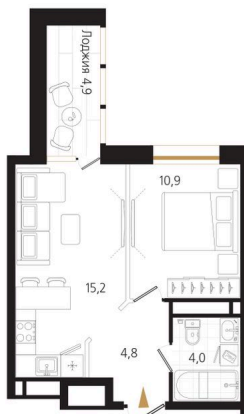

# 1 комнатная 37.4 м<sup>2</sup>

Отсканируйте QR-код  
и смотрите на сайте  
ewss-zolotoyrog.ru

КОРПУС С1  
10 этаж

№60  
37 м<sup>2</sup>

*Edelweiss*