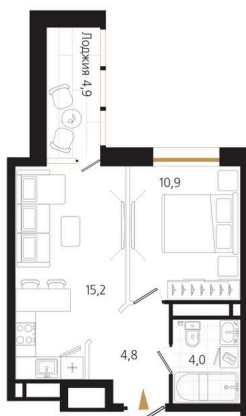

Номер: 60

1 комнатная 37.4 м²

Отсканируйте QR-код
и смотрите на сайте
ewss-zolotoyrog.ru

КОРПУС С1
10 этаж

№60
37 м²

Edelweiss

10 098 000 руб.

В ипотеку от 23 903 руб.

На этаже 10

1 комнатная 37.4 м²

КОРПУС С1

10 этаж

Золотой мост

Edelex

Бухта Золотой Рог

Адрес офиса продаж
г Владивосток, ул Харьковская, д 8