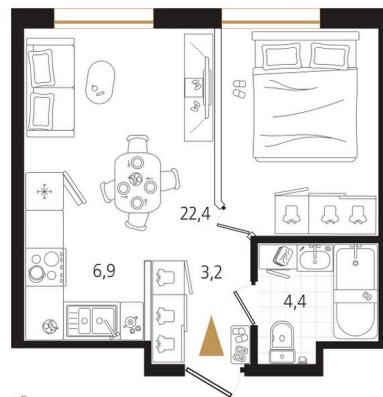

Номер: 148

1 комнатная 36.9 м²

Отсканируйте QR-код
и смотрите на сайте
ewss-zolotoyrog.ru

КОРПУС В2

11 этаж

Eclat-servis

№148
36 м²

11 365 200 руб.

В ипотеку от 29 406 руб.

Корпус	Корпус В	Этаж	11
Секция	2	Сдача	4 кв. 2030

24.04.2026 09:34 (Мск)

Не является публичной офертой, цена может быть скорректирована. Информация взята с сайта «ewss-zolotoyrog.ru»

На этаже 11

1 комнатная 36.9 м²

КОРПУС В2

2-15 этаж

Вид на ул. Черемуховая

Вид на Золотой Рог

Вид на Русский мост

Вид на внутренний двор