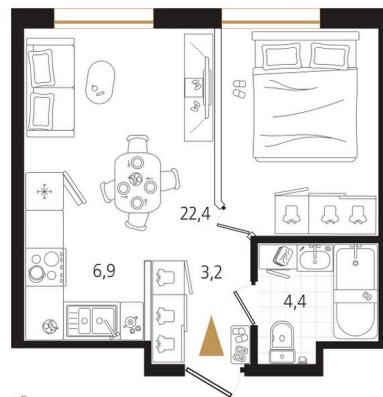

Номер: 148

1 комнатная 36.9 м²

Отсканируйте QR-код
и смотрите на сайте
ewss-zolotoyrog.ru

КОРПУС В2

11 этаж

№148
36 м²

11 569 774 руб.

В ипотеку от 29 935 руб.

Корпус	Корпус В	Этаж	11
Секция	2	Сдача	4 кв. 2030

08.06.2026 11:13 (Мск)

Не является публичной офертой, цена может быть скорректирована.
Информация взята с сайта «ewss-zolotoyrog.ru».

На этаже 11

1 комнатная 36.9 м²