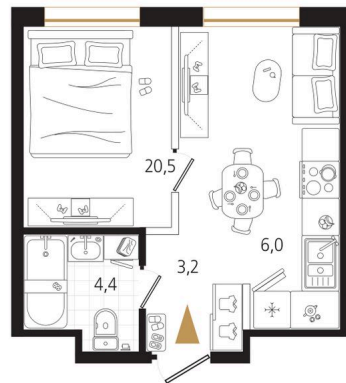

Номер: 119

1 комнатная 34.1 м²

Отсканируйте QR-код
и смотрите на сайте
ewss-zolotoyrog.ru

КОРПУС В2

6 этаж

Edelweiss

№119
34 м²

9 718 500 руб.

В ипотеку от 25 146 руб.

Корпус	Корпус В	Этаж	6
Секция	2	Сдача	4 кв. 2030

24.04.2026 09:36 (Мск)

Не является публичной офертой, цена может быть скорректирована. Информация взята с сайта «ewss-zolotoyrog.ru»

На этаже 6

1 комнатная 34.1 м²

КОРПУС В2

2-15 этаж

Вид на ул. Черемуховая

Вид на Золотой Рог

Вид на Русский мост

Вид на внутренний двор