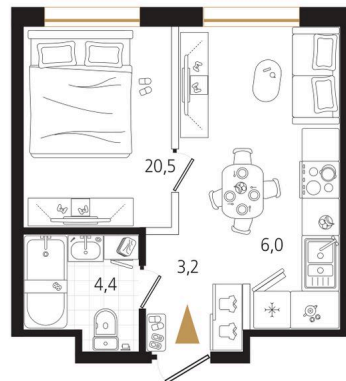

Номер: 119

1 комнатная 34.1 м²

Отсканируйте QR-код
и смотрите на сайте
ewss-zolotoyrog.ru

КОРПУС В2

6 этаж

Edelweiss

№119
34 м²

9 893 433 руб.

В ипотеку от 25 598 руб.

Корпус	Корпус В	Этаж	6
Секция	2	Сдача	4 кв. 2030

08.06.2026 11:12 (Мск)

Не является публичной офертой, цена может быть скорректирована.
Информация взята с сайта «ewss-zolotoyrog.ru».

На этаже 6

1 комнатная 34.1 м²

КОРПУС В2

2-15 этаж

Вид на ул. Черемуховая

Вид на Золотой Рог

08.06.2026 11:12 (Мск)

Не является публичной офертой, цена может быть скорректирована.
Информация взята с сайта «ewss-zolotoyrog.ru».