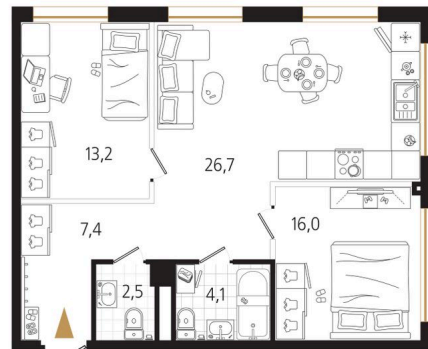

Номер: 58

2 комнатная 69.9 м<sup>2</sup>

Отсканируйте QR-код  
и смотрите на сайте  
ewss-zolotoyrog.ru

КОРПУС В1

10 этаж

*Edu-servis*

№58  
69 м<sup>2</sup>

19 965 000 руб.

# На этаже 10

2 комнатная 69.9 м<sup>2</sup>

# На генплане Корпус В

2 комнатная 69.9 м<sup>2</sup>

07.07.2026 23:21 (Мск)

Не является публичной офертой, цена может быть скорректирована.  
Информация взята с сайта «ewss-zolotoyrog.ru».