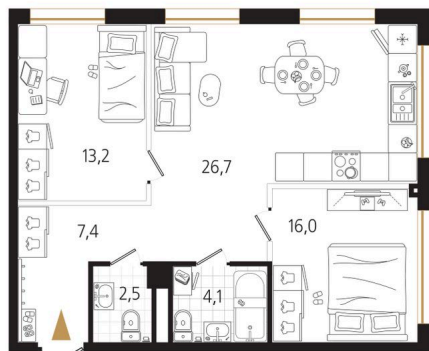

# 2 комнатная 69.9 м<sup>2</sup>

Отсканируйте QR-код  
и смотрите на сайте  
ewss-zolotoyrog.ru

КОРПУС В1

10 этаж

*Edu-servis*

№58  
69 м<sup>2</sup>

# На этаже 10

2 комнатная 69.9 м<sup>2</sup>