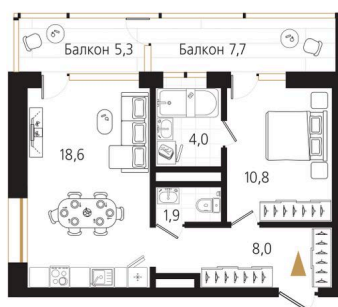

Номер: 40

1 комнатная 47.2 м²

Отсканируйте QR-код
и смотрите на сайте
ewss-zolotoyrog.ru

КОРПУС А1
9 этаж

Edelweiss

№40
47 м²

13 924 000 руб.

Корпус	Корпус А	Этаж	9
Секция	1	Сдача	4 кв. 2026

На этаже 9

1 комнатная 47.2 м²

КОРПУС А1

9 этаж

Edelexiss

Адрес офиса продаж
г Владивосток, ул Харьковская, д 8

время работы
пн-пт: 09:00-18:00

09.04.2025 22:52 (Мск)