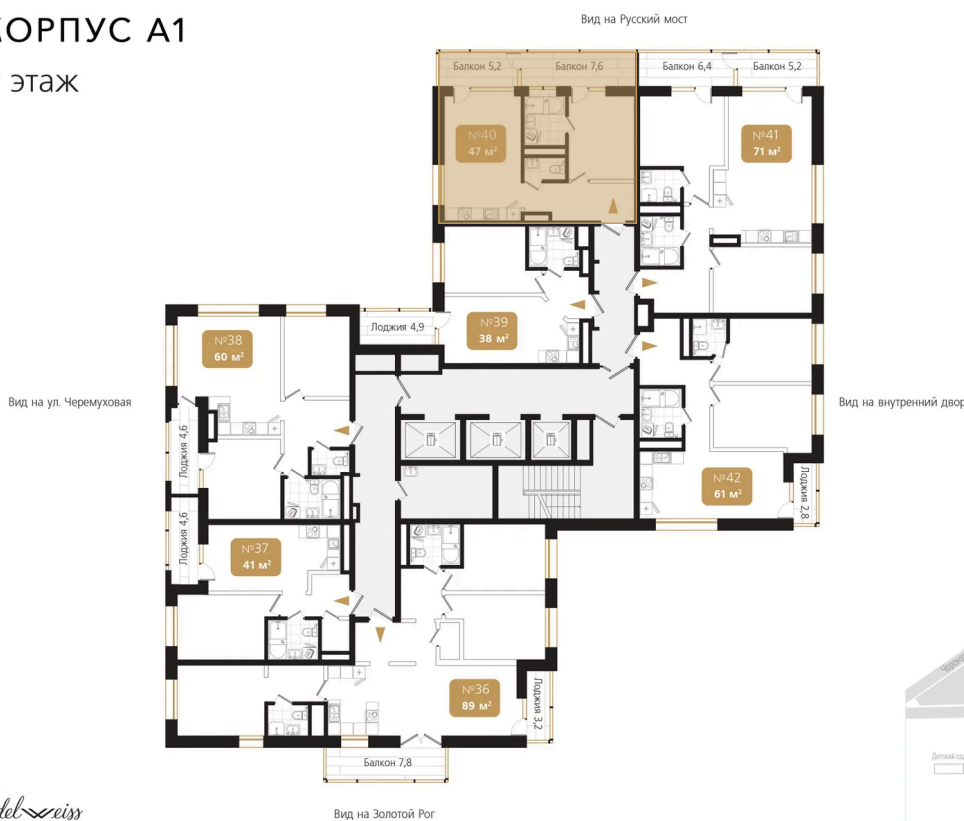

Номер: 40

Отсканируйте QR-код и
смотрите на сайте
ewss-zolotoyrog.ru

1 комнатная 47.2 м²

КОРПУС А1
9 этаж

Eclat

№40
47 м²

13 924 000 руб.

В ипотеку от 33 288 руб.

На этаже 9

1 комнатная 47.2 м²

КОРПУС А1

9 этаж

Адрес офиса продаж
г Владивосток, ул Харьковская, д 8

время работы
пн-пт: 09:00-18:00

08.09.2024, 01:31

Не является публичной офертой, цена может быть скорректирована. Информация взята с сайта «ewss-zolotoyrog.ru»