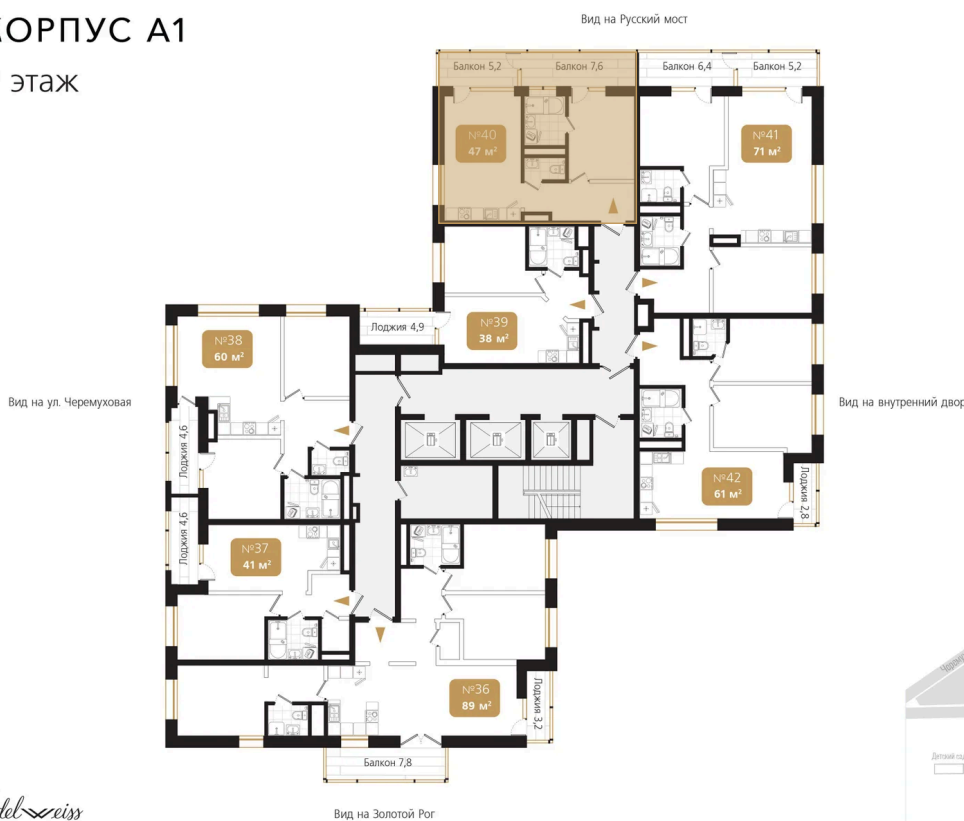

Номер: 40

1 комнатная 47.2 м²

Отсканируйте QR-код
и смотрите на сайте
ewss-zolotoyrog.ru

КОРПУС А1
9 этаж

Edelweiss

№40
47 м²

13 924 000 руб.

Корпус	Корпус А	Этаж	9
Секция	1	Сдача	4 кв. 2026

На этаже 9

1 комнатная 47.2 м²

КОРПУС А1

9 этаж

Edelexiss

Адрес офиса продаж
г Владивосток, ул Харьковская, д 8

время работы
пн-пт: 09:00-18:00

09.04.2025 22:52 (Мск)