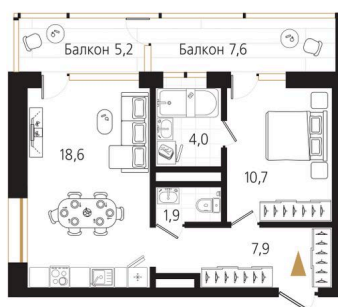

Номер: 40

Отсканируйте QR-код и
смотрите на сайте
ewss-zolotoyrog.ru

1 комнатная 47.2 м²

КОРПУС А1
9 этаж

Eclat

№40
47 м²

13 924 000 руб.

В ипотеку от 33 288 руб.

На этаже 9

1 комнатная 47.2 м²

КОРПУС А1

9 этаж

Адрес офиса продаж
г Владивосток, ул Харьковская, д 8

время работы
пн-пт: 09:00-18:00

08.09.2024, 01:31

Не является публичной офертой, цена может быть скорректирована. Информация взята с сайта «ewss-zolotoyrog.ru»