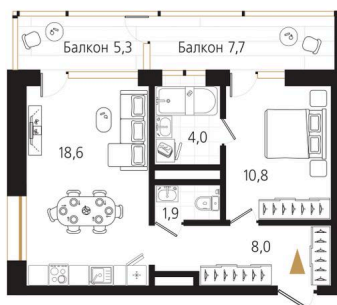

# 1 комнатная 47.2 м<sup>2</sup>

Отсканируйте QR-код  
и смотрите на сайте  
ewss-zolotoyrog.ru

КОРПУС А1  
9 этаж

*Edelweiss*

№40  
47 м<sup>2</sup>

# На этаже 9

1 комнатная 47.2 м<sup>2</sup>