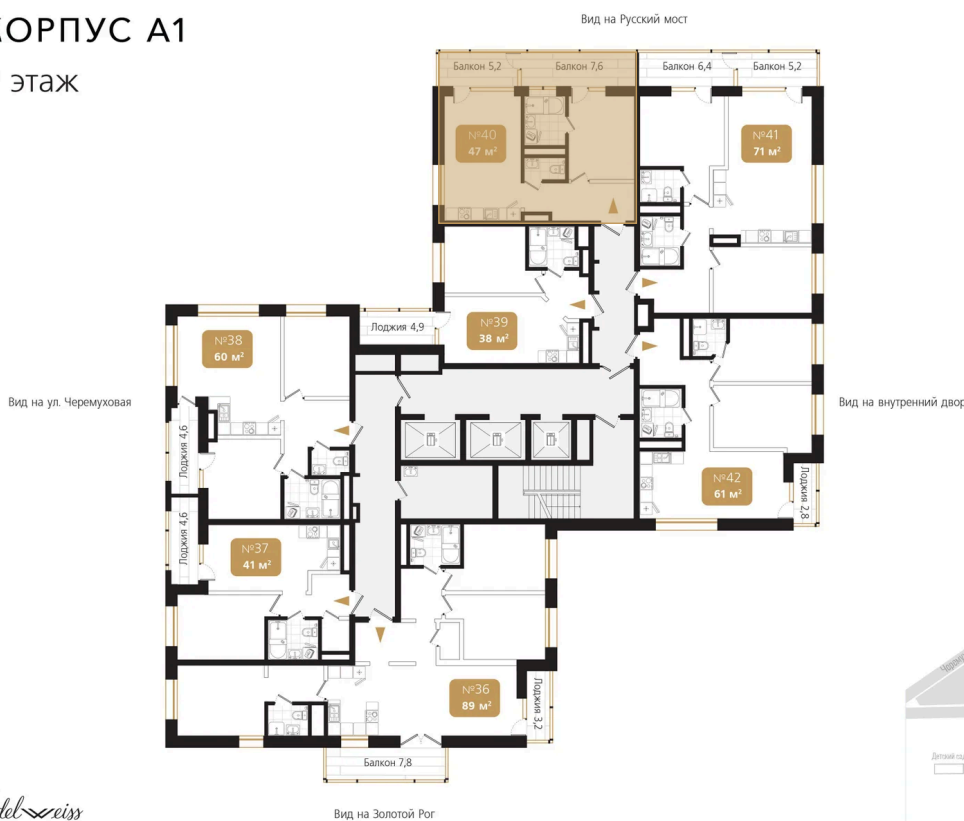

На этаже 9

1 комнатная 47.2 м²

КОРПУС А1

9 этаж

Edelexiss