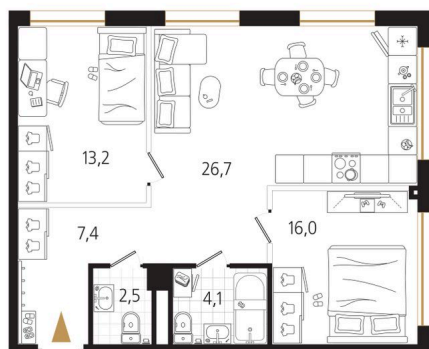

# 2 комнатная 69.9 м<sup>2</sup>

Отсканируйте QR-код  
и смотрите на сайте  
ewss-zolotoyrog.ru

КОРПУС В1

11 этаж

*Edu-servis*

№65  
69 м<sup>2</sup>

# На этаже 11

2 комнатная 69.9 м<sup>2</sup>

# На генплане Корпус В

2 комнатная 69.9 м<sup>2</sup>

13.04.2026 15:21 (Мск)

Не является публичной офертой, цена может быть скорректирована. Информация взята с сайта «ewss-zolotoyrog.ru»