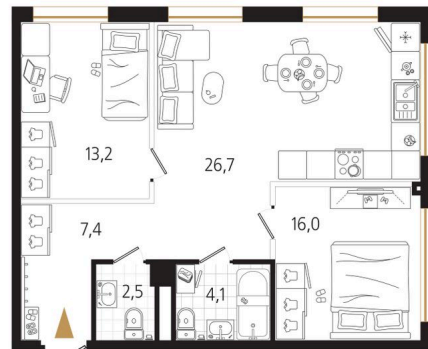

# 2 комнатная 69.9 м<sup>2</sup>

Отсканируйте QR-код  
и смотрите на сайте  
ewss-zolotoyrog.ru

КОРПУС В1

11 этаж

*Eclat*

№65  
69 м<sup>2</sup>

# На этаже 11

2 комнатная 69.9 м<sup>2</sup>