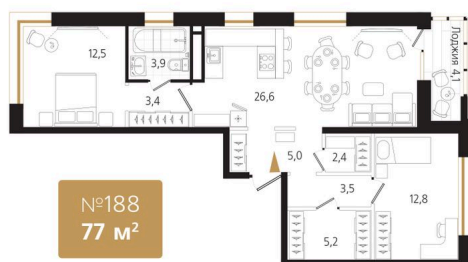

Номер: 188

2 комнатная 77.4 м²

Отсканируйте QR-код и
смотрите на сайте
ewss-zolotoyrog.ru

КОРПУС С2
12 этаж

Eclis

20 898 000 руб.

В ипотеку от 52 860 руб.

Корпус	Корпус С	Этаж	12
Секция	2	Сдача	3 кв. 2027

На этаже 12

2 комнатная 77.4 м²

КОРПУС С2

12 этаж

о. Русский

Золотой мост

Ede Swiss

Бухта Золотой Рог