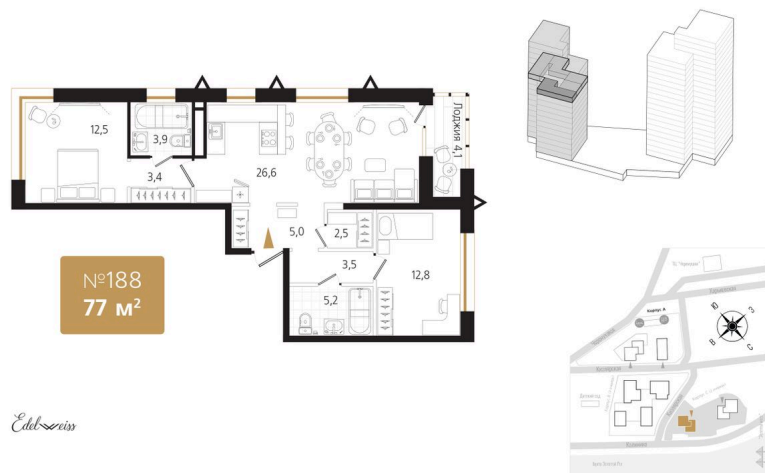

Номер: 188

2 комнатная 77.5 м²

Отсканируйте QR-код
и смотрите на сайте
ewss-zolotoyrog.ru

КОРПУС С2

12 этаж

Edeleweiss

28 543 425 руб.

Окно в ванной

Корпус	Корпус С	Этаж	12
Секция	2	Сдача	3 кв. 2027

04.07.2026 15:09 (Мск)

Не является публичной офертой, цена может быть скорректирована.
Информация взята с сайта «ewss-zolotoyrog.ru».

На этаже 12

2 комнатная 77.5 м²

КОРПУС С2

12 этаж

Edelweiss

Бухта Золотой Рог

04.07.2026 15:09 (Мск)

Не является публичной офертой, цена может быть скорректирована.
Информация взята с сайта «ewss-zolotoyrog.ru».

На генплане Корпус С

2 комнатная 77.5 м²