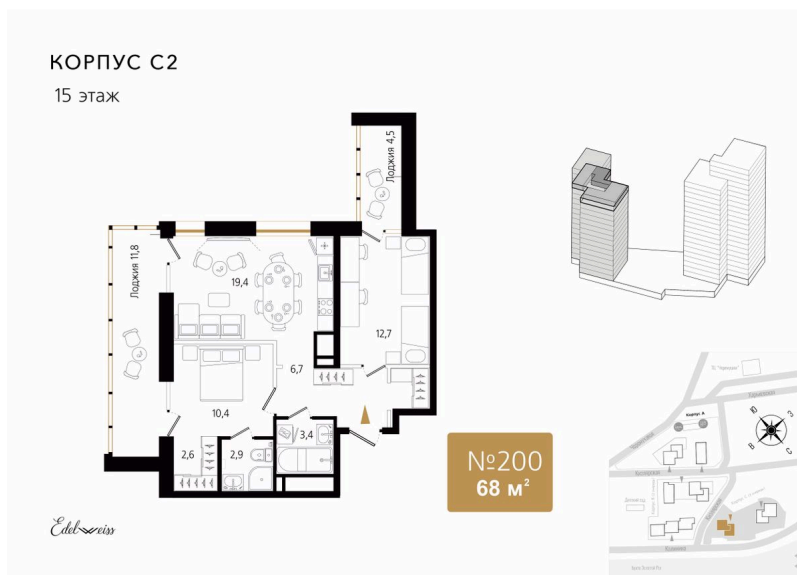

Номер: 200

2 комнатная 68.2 м²

Отсканируйте QR-код и
смотрите на сайте
ewss-zolotoyrog.ru

17 050 000 руб.

В ипотеку от 43 127 руб.

Корпус	Корпус С	Этаж	15
Секция	2	Сдача	3 кв. 2027

Адрес офиса продаж
г Владивосток, ул Харьковская, д 8

08.09.2024, 01:03

время работы

пн-пт: 09:00-18:00

Не является публичной офертой, цена может быть скорректирована. Информация взята с сайта «ewss-zolotoyrog.ru»

На этаже 15

2 комнатная 68.2 м²

КОРПУС С2

15 этаж