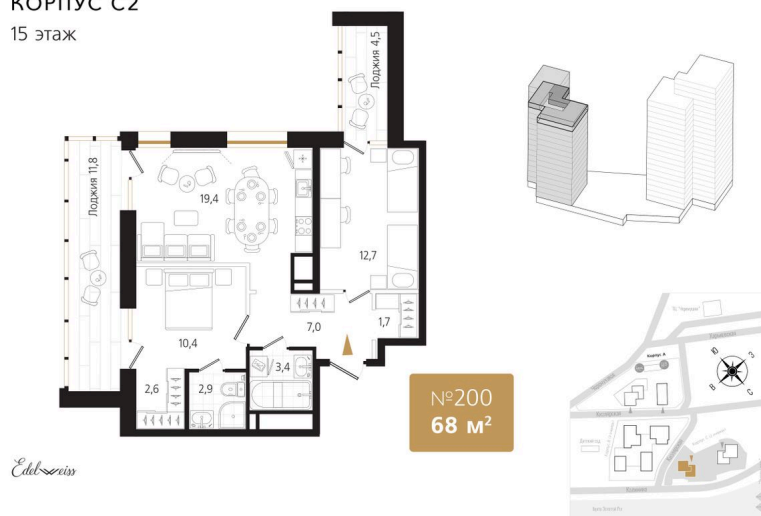

Номер: 200

2 комнатная 68.2 м²

Отсканируйте QR-код
и смотрите на сайте
ewss-zolotoyrog.ru

КОРПУС С2
15 этаж

17 391 000 руб.

В ипотеку от 43 127 руб.

Корпус	Корпус С	Этаж	15
Секция	2	Сдача	3 кв. 2027

Адрес офиса продаж
г Владивосток, ул Харьковская, д 8

время работы
пн-пт: 09:00-18:00

25.11.2024, 04:46

Не является публичной офертой, цена может быть скорректирована. Информация взята с сайта «ewss-zolotoyrog.ru»

На этаже 15

2 комнатная 68.2 м²

КОРПУС С2

15 этаж