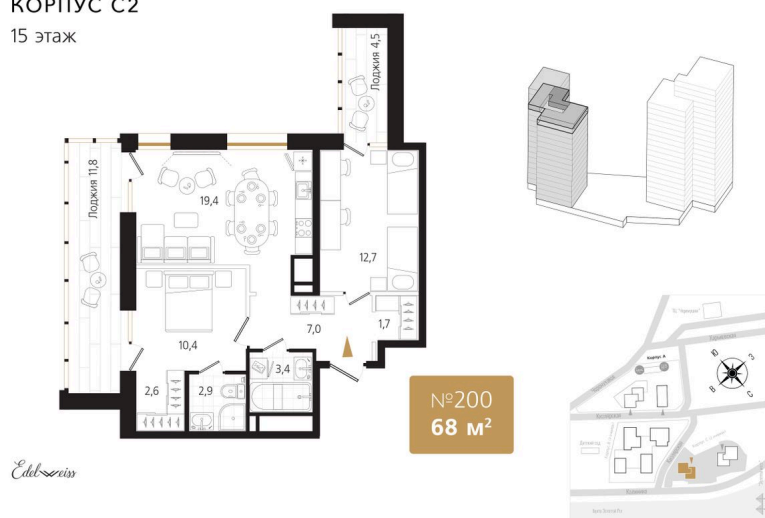

Номер: 200

2 комнатная 68.2 м²

Отсканируйте QR-код
и смотрите на сайте
ewss-zolotoyrog.ru

КОРПУС С2
15 этаж

18 414 000 руб.

Корпус	Корпус С	Этаж	15
Секция	2	Сдача	3 кв. 2027

Адрес офиса продаж
г Владивосток, ул Харьковская, д 8

время работы
пн-пт: 09:00-18:00

23.03.2025 16:40 (Мск)

Не является публичной офертой, цена может быть скорректирована. Информация взята с сайта «ewss-zolotoyrog.ru»

На этаже 15

2 комнатная 68.2 м²

КОРПУС С2