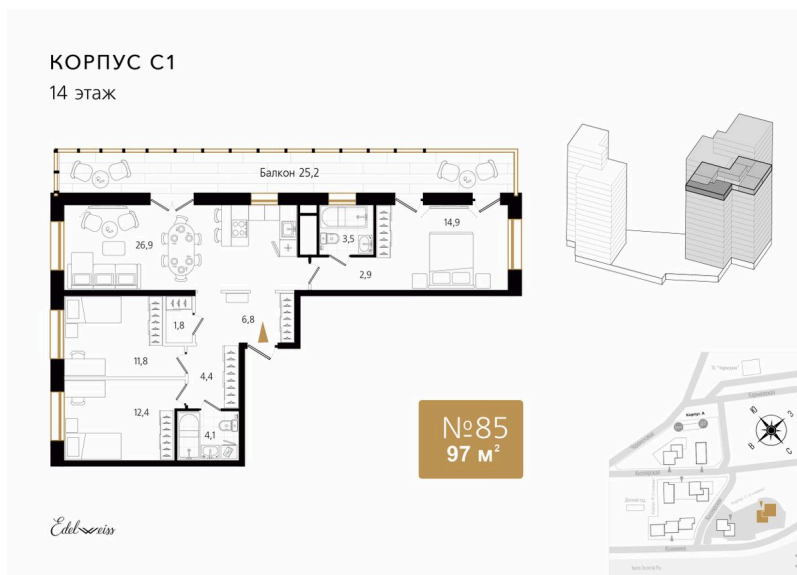

Номер: 85

3 комнатная 97.1 м²

Отсканируйте QR-код и
смотрите на сайте
ewss-zolotoyrog.ru

25 731 500 руб.

В ипотеку от 65 086 руб.

Корпус	Корпус С	Этаж	14
Секция	1	Сдача	3 кв. 2027

Адрес офиса продаж
г Владивосток, ул Харьковская, д 8

08.09.2024, 01:00

время работы
пн-пт: 09:00-18:00

Не является публичной офертой, цена может быть скорректирована. Информация взята с сайта «ewss-zolotoyrog.ru»

На этаже 14

3 комнатная 97.1 м²

КОРПУС С1

14 этаж