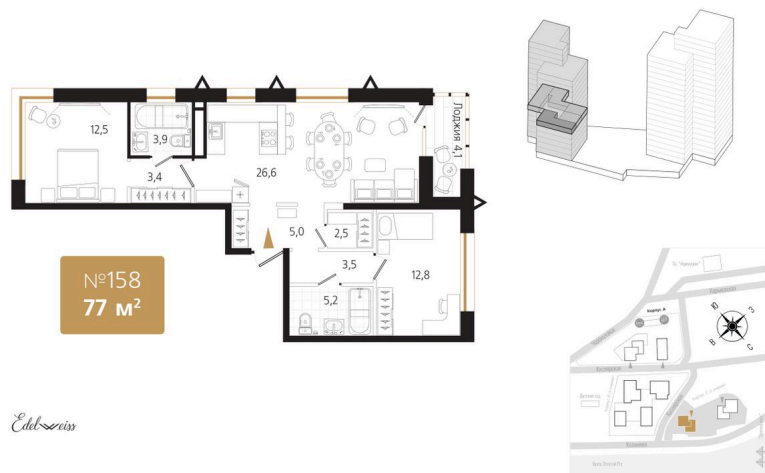

Номер: 158

2 комнатная 77.5 м²

Отсканируйте QR-код
и смотрите на сайте
ewss-zolotoyrog.ru

КОРПУС С2

6 этаж

Edelweiss

25 776 675 руб.

Окно в ванной

Корпус	Корпус С	Этаж	6
Секция	2	Сдача	3 кв. 2027

23.06.2026 18:23 (Мск)

Не является публичной офертой, цена может быть скорректирована.
Информация взята с сайта «ewss-zolotoyrog.ru».

На генплане Корпус С