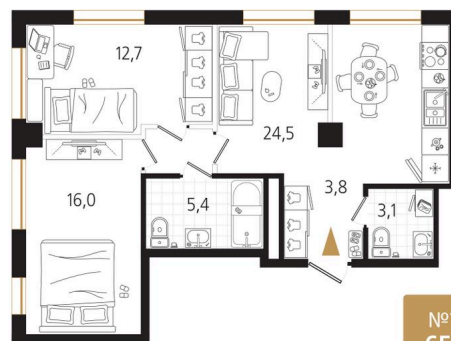

# 2 комнатная 65.5 м<sup>2</sup>

Отсканируйте QR-код  
и смотрите на сайте  
ewss-zolotoyrog.ru

КОРПУС В2

8 этаж

*Edelweiss*

№133  
65 м<sup>2</sup>

# На этаже 8

2 комнатная 65.5 м<sup>2</sup>

# На генплане Корпус В

2 комнатная 65.5 м<sup>2</sup>

01.05.2026 09:13 (Мск)

Не является публичной офертой, цена может быть скорректирована. Информация взята с сайта «ewss-zolotoyrog.ru»