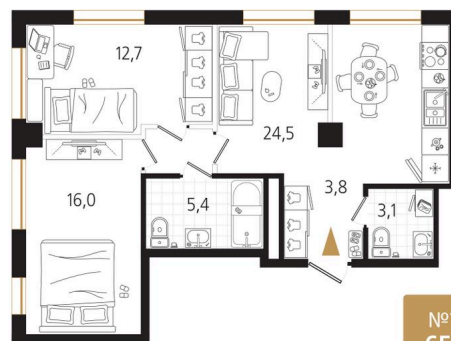

# 2 комнатная 65.5 м<sup>2</sup>

Отсканируйте QR-код  
и смотрите на сайте  
ewss-zolotoyrog.ru

КОРПУС В2

8 этаж

*Edelweiss*

№133  
65 м<sup>2</sup>

# На этаже 8

2 комнатная 65.5 м<sup>2</sup>