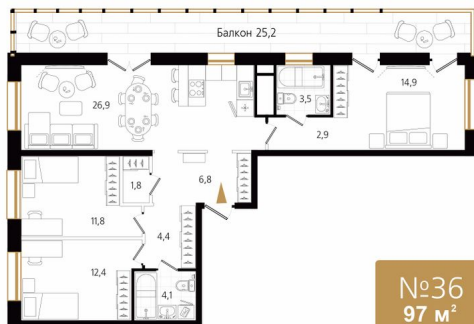

Номер: 36

3 комнатная 97.1 м²

Отсканируйте QR-код
и смотрите на сайте
ewss-zolotoyrog.ru

КОРПУС С1
7 этаж

№36
97 м²

24 575 000 руб.

В ипотеку от 56 490 руб.

Корпус	Корпус С	Этаж	7
Секция	1	Сдача	3 кв. 2027