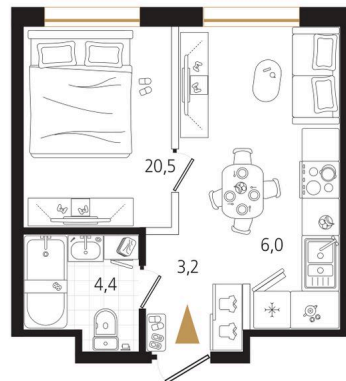

Номер: 107

1 комнатная 34.1 м²

Отсканируйте QR-код
и смотрите на сайте
ewss-zolotoyrog.ru

КОРПУС В2

4 этаж

Edelweiss

№107
34 м²

9 207 000 руб.

В ипотеку от 23 822 руб.

Корпус	Корпус В	Этаж	4
Секция	2	Сдача	4 кв. 2030

16.04.2026 05:49 (Мск)

Не является публичной офертой, цена может быть скорректирована. Информация взята с сайта «ewss-zolotoyrog.ru»

На этаже 4

1 комнатная 34.1 м²

КОРПУС В2

2-15 этаж

Вид на Русский мост

Вид на ул. Черемуховая

Вид на внутренний двор

Ede *swiss*