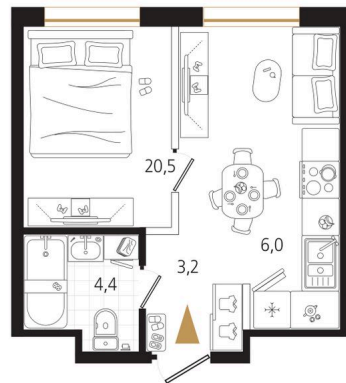

Номер: 107

1 комнатная 34.1 м²

Отсканируйте QR-код
и смотрите на сайте
ewss-zolotoyrog.ru

КОРПУС В2

4 этаж

Edelweiss

№107
34 м²

9 546 295 руб.

В ипотеку от 24 700 руб.

Корпус	Корпус В	Этаж	4
Секция	2	Сдача	4 кв. 2030

04.06.2026 03:11 (Мск)

Не является публичной офертой, цена может быть скорректирована.
Информация взята с сайта «ewss-zolotoyrog.ru».

На этаже 4

1 комнатная 34.1 м²

КОРПУС В2

2-15 этаж

Вид на ул. Черемуховая

Вид на Золотой Рог

Вид на Русский мост

Вид на внутренний двор