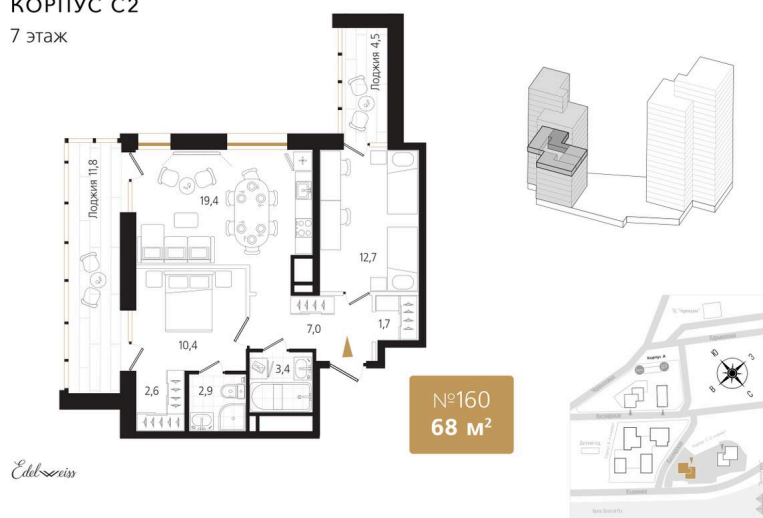

Номер: 160

Отсканируйте QR-код и
смотрите на сайте
ewss-zolotoyrog.ru

2 комнатная 68.2 м²

КОРПУС С2
7 этаж

15 958 800 руб.

В ипотеку от 35 364 руб.

Корпус	Корпус С	Этаж	7
Секция	2	Сдача	3 кв. 2027

Адрес офиса продаж
г Владивосток, ул Харьковская, д 8

28.11.2024, 01:09

время работы
пн-пт: 09:00-18:00

Не является публичной офертой, цена может быть скорректирована. Информация взята с сайта «ewss-zolotoyrog.ru»

На этаже 7

2 комнатная 68.2 м²

КОРПУС С2

7 этаж