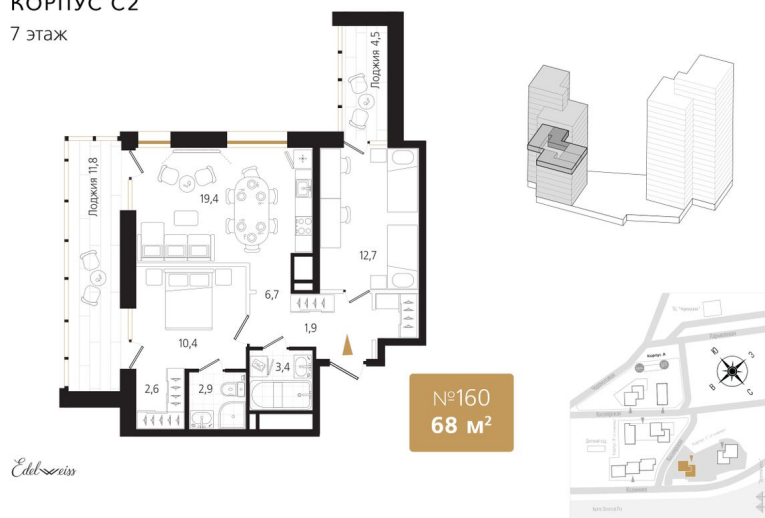

Номер: 160

2 комнатная 68.2 м²

Отсканируйте QR-код
и смотрите на сайте
ewss-zolotoyrog.ru

КОРПУС С2
7 этаж

16 258 800 руб.

В ипотеку от 35 364 руб.

Корпус	Корпус С	Этаж	7
Секция	2	Сдача	3 кв. 2027

Адрес офиса продаж
г Владивосток, ул Харьковская, д 8

18.10.2024, 04:44

время работы
пн-пт: 09:00-18:00

Не является публичной офертой, цена может быть скорректирована. Информация взята с сайта «ewss-zolotoyrog.ru»

На этаже 7

2 комнатная 68.2 м²

КОРПУС С2

7 этаж