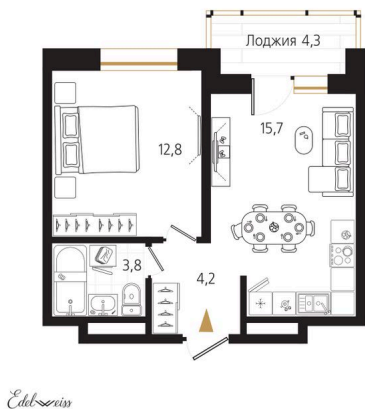

Номер: 203

1 комнатная 38.7 м²

Отсканируйте QR-код
и смотрите на сайте
ewss-zolotoyrog.ru

КОРПУС А2
14 этаж

№203
39 м²

14 319 000 руб.

В ипотеку от 33 111 руб.

Корпус	Корпус А	Этаж	14
Секция	2	Сдача	4 кв. 2026

На этаже 14

1 комнатная 38.7 м²

КОРПУС А2

14 этаж

Вид на внутренний двор

Вид на Русский мост

Вид на Золотой мост

Ede ~~reiss~~