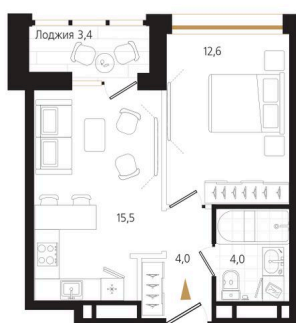

Номер: 192

1 комнатная 37.8 м²

Отсканируйте QR-код и
смотрите на сайте
ewss-zolotoyrog.ru

КОРПУС С2
13 этаж

№192
37 м²

13 986 000 руб.

В ипотеку от 35 377 руб.

Корпус	Корпус С	Этаж	13
Секция	2	Сдача	3 кв. 2027

На этаже 13

1 комнатная 37.8 м²

КОРПУС С2

13 этаж

о. Русский

Золотой мост

Edeiss

Бухта Золотой Рог