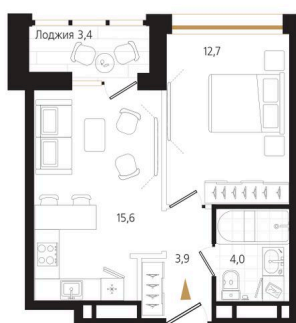

Номер: 192

1 комнатная 37.9 м²

Отсканируйте QR-код
и смотрите на сайте
ewss-zolotoyrog.ru

КОРПУС С2
13 этаж

Edelweiss

№192
37 м²

14 212 500 руб.

Корпус	Корпус С	Этаж	13
Секция	2	Сдача	3 кв. 2027