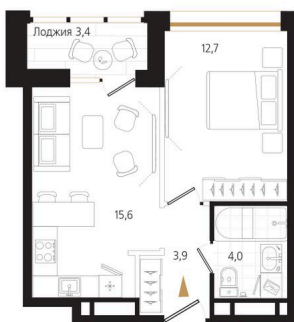

Номер: 192

1 комнатная 37.9 м²

Отсканируйте QR-код
и смотрите на сайте
ewss-zolotoyrog.ru

КОРПУС С2
13 этаж

Edelweiss

№192
37 м²

14 212 500 руб.

В ипотеку от 35 377 руб.

На этаже 13

1 комнатная 37.9 м²

КОРПУС С2

13 этаж

Золотой мост

Edelex

Бухта Золотой Рог

Адрес офиса продаж
г Владивосток, ул Харьковская, д 8