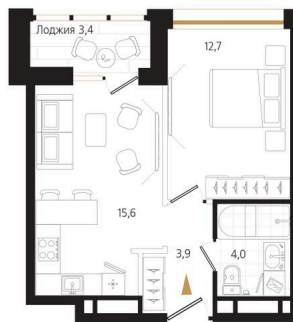

Номер: 192

1 комнатная 37.9 м²

Отсканируйте QR-код
и смотрите на сайте
ewss-zolotoyrog.ru

КОРПУС С2
13 этаж

Eclat-servis

№192
37 м²

16 816 230 руб.

Корпус	Корпус С	Этаж	13
Секция	2	Сдача	3 кв. 2027

14.06.2026 18:47 (Мск)

Не является публичной офертой, цена может быть скорректирована.
Информация взята с сайта «ewss-zolotoyrog.ru».

На этаже 13

1 комнатная 37.9 м²

КОРПУС С2

13 этаж

Золотой мост

Edelweiss

Бухта Золотой Рог

14.06.2026 18:47 (Мск)

Не является публичной офертой, цена может быть скорректирована.
Информация взята с сайта «ewss-zolotoyrog.ru».

На генплане Корпус С

1 комнатная 37.9 м²

14.06.2026 18:47 (Мск)