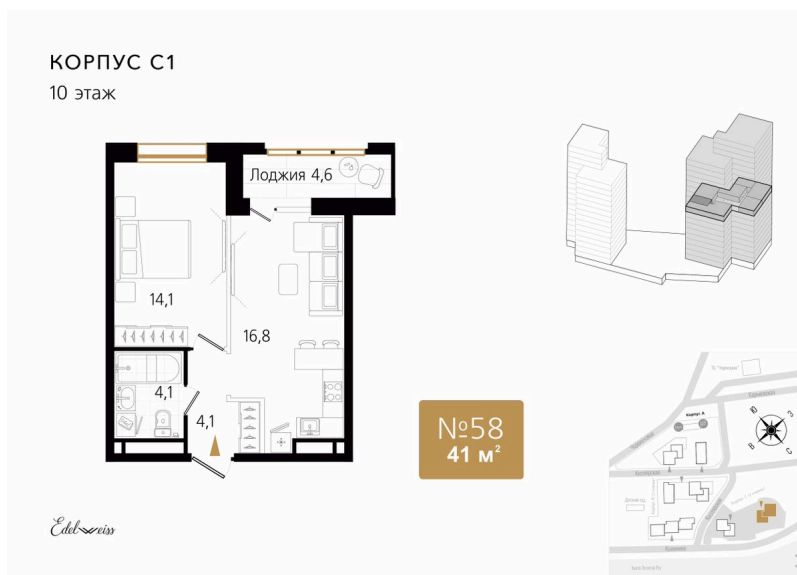

Номер: 58

1 комнатная 40.9 м²

Отсканируйте QR-код
и смотрите на сайте
ewss-zolotoyrog.ru

11 656 500 руб.

В ипотеку от 39 106 руб.

Корпус	Корпус С	Этаж	10
Секция	1	Сдача	3 кв. 2027

Адрес офиса продаж
г Владивосток, ул Харьковская, д 8

время работы
пн-пт: 09:00-18:00

03.04.2025 05:44 (Мск)

Не является публичной офертой, цена может быть скорректирована. Информация взята с сайта «ewss-zolotoyrog.ru»

На этаже 10

1 комнатная 40.9 м²

КОРПУС С1