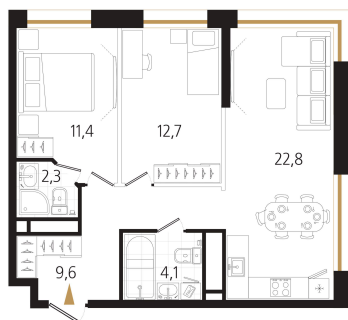

Номер: 21

2 комнатная 62.6 м²

Отсканируйте QR-код
и смотрите на сайте
ewss-zolotoyrog.ru

КОРПУС С1
4 этаж

Ecol-service

№21
63 м²

15 650 000 руб.

В ипотеку от 39 776 руб.