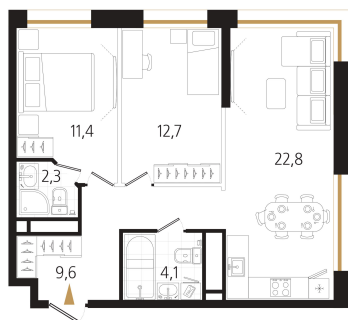

Номер: 21

2 комнатная 62.9 м²

Отсканируйте QR-код
и смотрите на сайте
ewss-zolotoyrog.ru

КОРПУС С1
4 этаж

Eclat

№21
63 м²

16 025 000 руб.

В ипотеку от 39 776 руб.