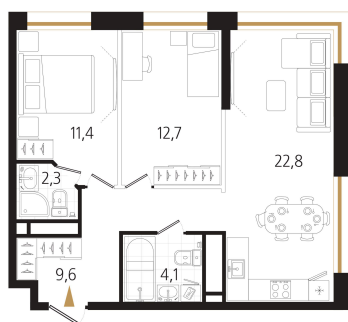

Номер: 21

2 комнатная 62.6 м²

Отсканируйте QR-код
и смотрите на сайте
ewss-zolotoyrog.ru

КОРПУС С1
4 этаж

Eclat

№21
63 м²

17 215 000 руб.

Корпус	Корпус С	Этаж	4
Секция	1	Сдача	3 кв. 2027