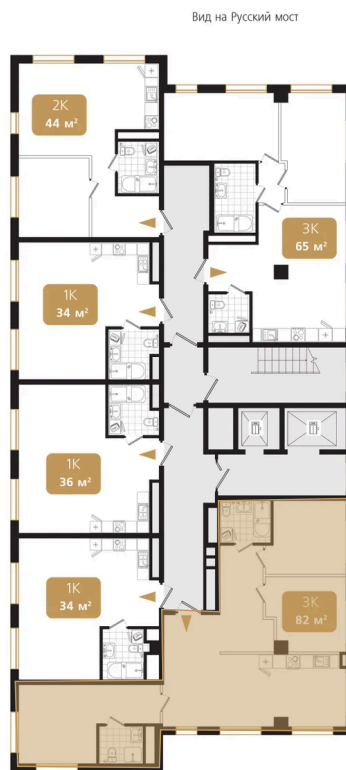

На этаже 10

3 комнатная 82.6 м²

КОРПУС В2

2-15 этаж

Вид на ул. Черемуховая

Edelweiss

Вид на Золотой Рог

Вид на Русский мост

Вид на внутренний двор