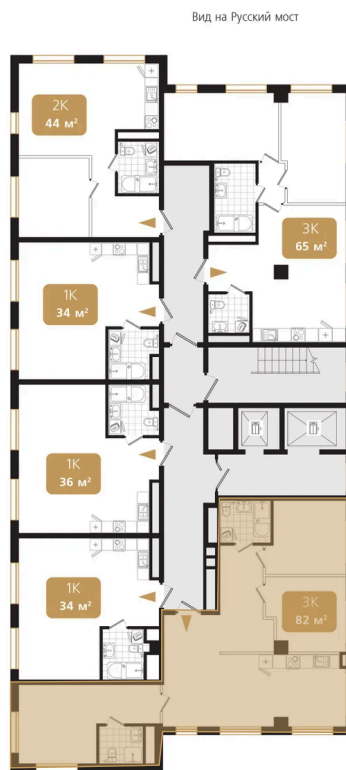

На этаже 10

3 комнатная 82.6 м²

КОРПУС В2

2-15 этаж

Вид на ул. Черемуховая

Edelweiss

Вид на Золотой Рог

Вид на Русский мост

Вид на внутренний двор