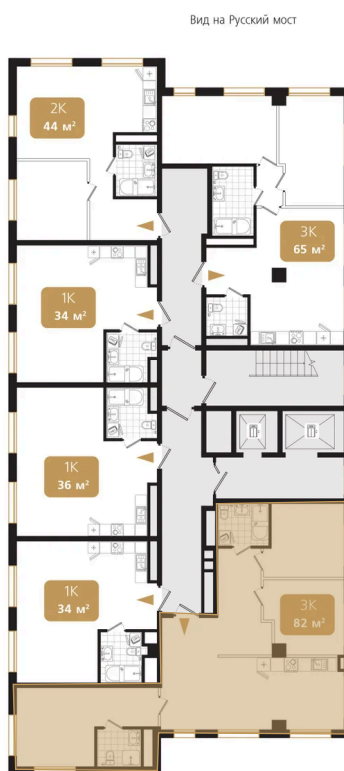

Номер: 140

3 комнатная 82.6 м²

Отсканируйте QR-код
и смотрите на сайте
ewss-zolotoyrog.ru

КОРПУС В2
10 этаж

№140
82 м²

23 954 000 руб.

В ипотеку от 61 978 руб.

Корпус	Корпус В	Этаж	10
Секция	2	Сдача	4 кв. 2030

24.05.2026 07:54 (Мск)

Не является публичной офертой, цена может быть скорректирована.
Информация взята с сайта «ewss-zolotoyrog.ru».

На этаже 10

3 комнатная 82.6 м²

КОРПУС В2

2-15 этаж

Вид на ул. Черемуховая

Вид на Золотой Рог

Вид на Русский мост

Вид на внутренний двор

24.05.2026 07:54 (Мск)

Не является публичной офертой, цена может быть скорректирована.
Информация взята с сайта «ewss-zolotoyrog.ru».

На генплане Корпус В