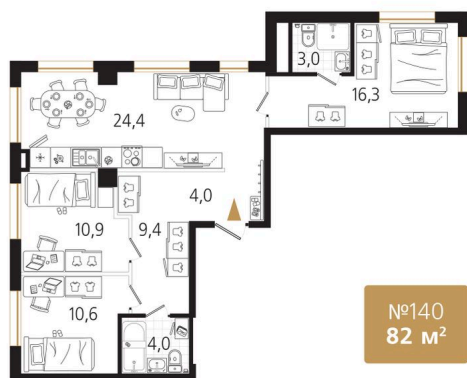

Номер: 140

3 комнатная 82.6 м²

Отсканируйте QR-код
и смотрите на сайте
ewss-zolotoyrog.ru

КОРПУС В2
10 этаж

№140
82 м²

23 954 000 руб.

В ипотеку от 61 978 руб.

Корпус	Корпус В	Этаж	10
Секция	2	Сдача	4 кв. 2030

24.05.2026 07:54 (Мск)

Не является публичной офертой, цена может быть скорректирована.
Информация взята с сайта «ewss-zolotoyrog.ru».

На этаже 10

3 комнатная 82.6 м²

КОРПУС В2

2-15 этаж

Вид на ул. Черемуховая