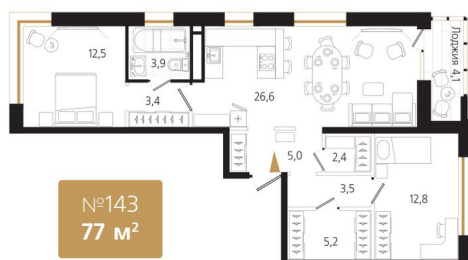

Номер: 143

2 комнатная 77.4 м²

Отсканируйте QR-код
и смотрите на сайте
ewss-zolotoyrog.ru

КОРПУС С2
3 этаж

Ecol-servis

18 102 000 руб.

В ипотеку от 43 071 руб.

Корпус	Корпус С	Этаж	3
Секция	2	Сдача	3 кв. 2027

На этаже 3

2 комнатная 77.4 м²

КОРПУС С2

3 этаж

о. Русский

Золотой мост

Edeiss

Бухта Золотой Рог