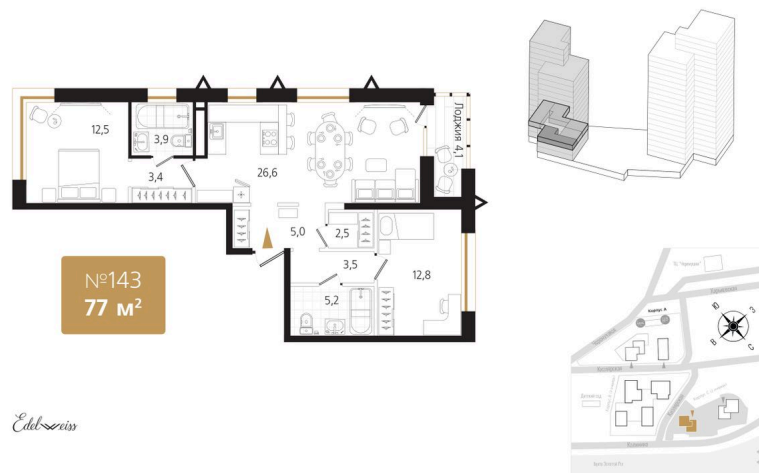

Номер: 143

2 комнатная 77.5 м²

Отсканируйте QR-код
и смотрите на сайте
ewss-zolotoyrog.ru

КОРПУС С2
3 этаж

Edeleweiss

24 315 625 руб.

Окно в ванной

Корпус	Корпус С	Этаж	3
Секция	2	Сдача	3 кв. 2027

14.06.2026 11:10 (Мск)

Не является публичной офертой, цена может быть скорректирована.
Информация взята с сайта «ewss-zolotoyrog.ru».

На этаже 3

2 комнатная 77.5 м²

КОРПУС С2

3 этаж

Золотой мост

Edelweiss

Бухта Золотой Рог

14.06.2026 11:10 (Мск)

Не является публичной офертой, цена может быть скорректирована.
Информация взята с сайта «ewss-zolotoyrog.ru».

На генплане Корпус С

2 комнатная 77.5 м²

14.06.2026 11:10 (Мск)