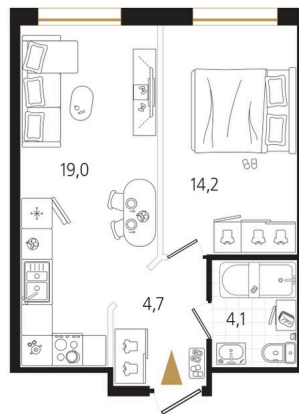

# 1 комнатная 42 м<sup>2</sup>

Отсканируйте QR-код  
и смотрите на сайте  
ewss-zolotoyrog.ru

КОРПУС В1  
10 этаж

№62  
42 м<sup>2</sup>

*Edelweiss*

# На этаже 10

1 комнатная 42 м<sup>2</sup>