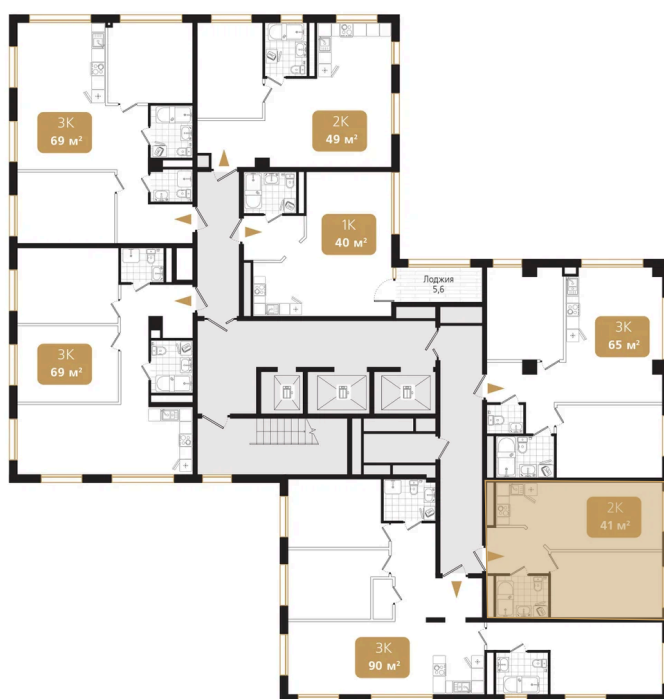

## 12 981 000 руб.

Корпус	Корпус В	Этаж	10
Секция	1	Сдача	4 кв. 2030

15.06.2026 19:27 (Мск)

Не является публичной офертой, цена может быть скорректирована.  
Информация взята с сайта «ewss-zolotoyrog.ru».

# На этаже 10

1 комнатная 42 м<sup>2</sup>

## КОРПУС В1

3-12 этаж

Вид на Русский мост

Вид на внутренний двор

Вид на Золотой Пор

Вид на Золотой мост

*Ede* *weiss*

15.06.2026 19:27 (Мск)