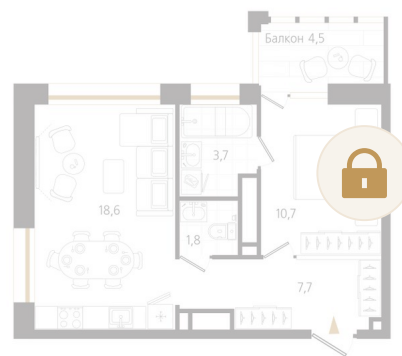

Номер: 132

1 комнатная 43.8 м²

Отсканируйте QR-код
и смотрите на сайте
ewss-zolotoyrog.ru

КОРПУС С1
22 этаж

№132
43 м²

Edut-servis

Цена по запросу

Корпус	Корпус С	Этаж	22
Секция	1	Сдача	3 кв. 2027

25.06.2026 13:33 (Мск)

Не является публичной офертой, цена может быть скорректирована.
Информация взята с сайта «ewss-zolotoyrog.ru».

На этаже 22

1 комнатная 43.8 м²

КОРПУС С1

22 этаж

о. Русский

Золотой мост

*Ede*weiss

Бухта Золотой Рог

25.06.2026 13:33 (Мск)

Не является публичной офертой, цена может быть скорректирована.
Информация взята с сайта «ewss-zolotoyrog.ru».

На генплане Корпус С

1 комнатная 43.8 м²

25.06.2026 13:33 (Мск)