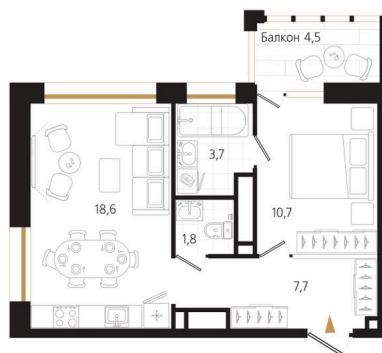

Номер: 132

1 комнатная 43.8 м²

Отсканируйте QR-код
и смотрите на сайте
ewss-zolotoyrog.ru

КОРПУС С1
22 этаж

Eclis

№132
43 м²

14 892 000 руб.

Корпус	Корпус С	Этаж	22
Секция	1	Сдача	3 кв. 2027

На этаже 22

1 комнатная 43.8 м²

КОРПУС С1

22 этаж

о. Русский

Золотой мост

Edelweiss

Бухта Золотой Рог