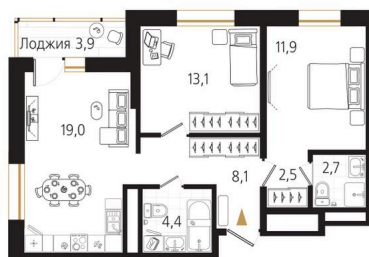

Номер: 225

2 комнатная 63.7 м²

Отсканируйте QR-код
и смотрите на сайте
ewss-zolotoyrog.ru

КОРПУС А2
18 этаж

Eclat

№225
63 м²

16 562 000 руб.

В ипотеку от 39 290 руб.

На этаже 18

2 комнатная 63.7 м²

КОРПУС А2

18 этаж

Вид на внутренний двор

Вид на Золотой мост

Ede *reiss*

Адрес офиса продаж
г Владивосток, ул Харьковская, д 8