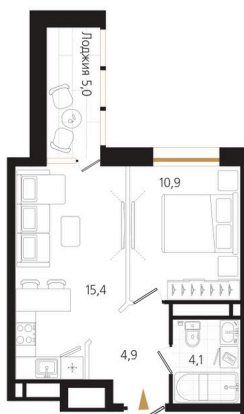

Номер: 39

Отсканируйте QR-код и
смотрите на сайте
ewss-zolotoyrog.ru

1 комнатная 37.8 м²

КОРПУС С1
7 этаж

№39
37 м²

Edelweiss

9 336 600 руб.

В ипотеку от 22 947 руб.