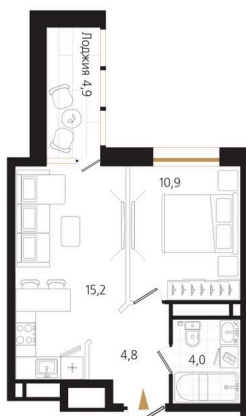

Номер: 39

1 комнатная 37.4 м²

Отсканируйте QR-код
и смотрите на сайте
ewss-zolotoyrog.ru

КОРПУС С1
7 этаж

№39
37 м²

Edelweiss

9 537 000 руб.

В ипотеку от 22 947 руб.