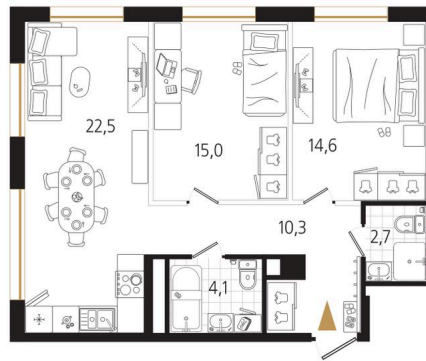

Номер: 43

2 комнатная 69.2 м²

Отсканируйте QR-код
и смотрите на сайте
ewss-zolotoyrog.ru

КОРПУС В1

8 этаж

Edelweiss

№43
69 м²

20 068 000 руб.

В ипотеку от 51 923 руб.

Корпус	Корпус В	Этаж	8
Секция	1	Сдача	4 кв. 2030

01.05.2026 12:50 (Мск)

Не является публичной офертой, цена может быть скорректирована. Информация взята с сайта «ewss-zolotoyrog.ru»

На этаже 8

2 комнатная 69.2 м²

КОРПУС В1

3-12 этаж

Вид на Русский мост

Вид на внутренний двор

Вид на Золотой Пор

Вид на Золотой мост