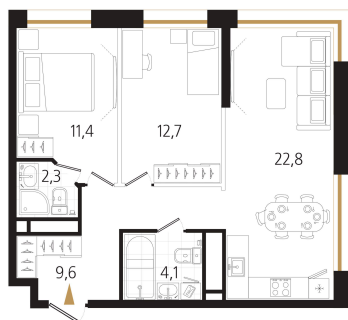

Номер: 63

2 комнатная 62.6 м²

Отсканируйте QR-код
и смотрите на сайте
ewss-zolotoyrog.ru

КОРПУС С1
10 этаж

Edil-Service

№63
63 м²

18 954 800 руб.

В ипотеку от 47 412 руб.