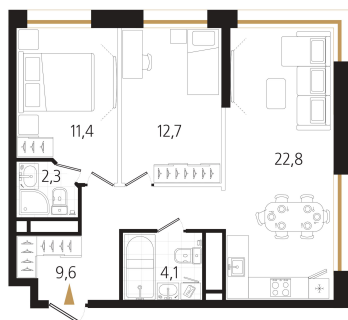

Номер: 63

2 комнатная 62.9 м²

Отсканируйте QR-код
и смотрите на сайте
ewss-zolotoyrog.ru

КОРПУС С1
10 этаж

Ecliswiss

№63
63 м²

19 044 200 руб.

В ипотеку от 47 412 руб.