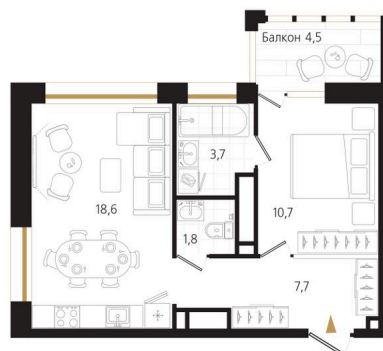

# 1 комнатная 43.8 м<sup>2</sup>

Отсканируйте QR-код  
и смотрите на сайте  
ewss-zolotoyrog.ru

КОРПУС С1  
16 этаж

*Edil-Service*

№103  
43 м<sup>2</sup>