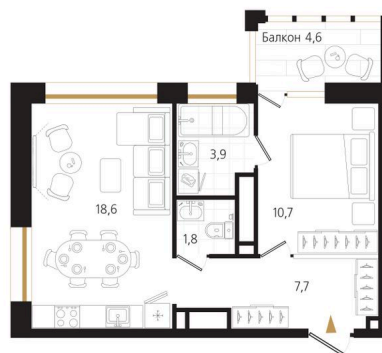

# 1 комнатная 44.1 м<sup>2</sup>

Отсканируйте QR-код и  
смотрите на сайте  
ewss-zolotoyrog.ru

КОРПУС С1  
16 этаж

*Eclat-servis*

№103  
44 м<sup>2</sup>