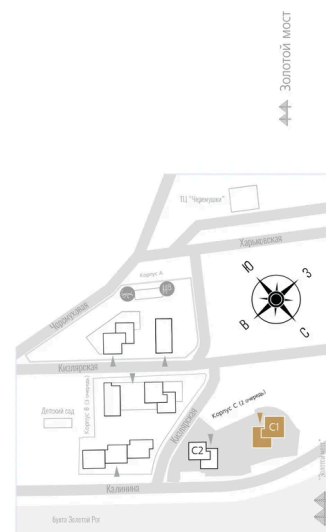

# На этаже 16

1 комнатная 44.1 м<sup>2</sup>

КОРПУС С1

16 этаж

*Edelex*

Бухта Золотой Рог

Адрес офиса продаж  
г Владивосток, ул Харьковская, д 8

время работы  
пн-пт: 09:00-18:00