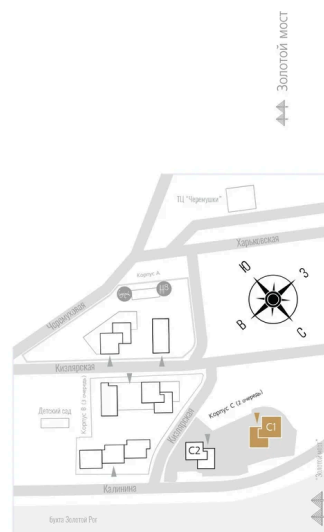

# На этаже 16

1 комнатная 43.8 м<sup>2</sup>

КОРПУС С1

16 этаж

*Ede*weiss

Бухта Золотой Рог

Адрес офиса продаж  
г Владивосток, ул Харьковская, д 8

время работы  
пн-пт: 09:00-18:00