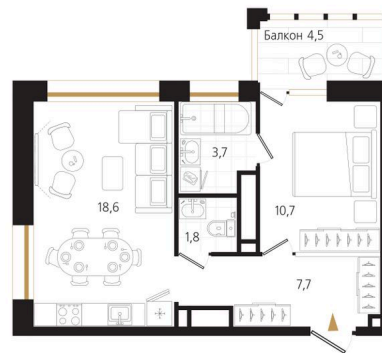

Номер: 103

1 комнатная 43.8 м²

Отсканируйте QR-код
и смотрите на сайте
ewss-zolotoyrog.ru

КОРПУС С1

16 этаж

Etel-seiss

№103
43 м²

15 042 672 руб.

Корпус	Корпус С	Этаж	16
Секция	1	Сдача	3 кв. 2027

09.07.2026 19:21 (Мск)

Не является публичной офертой, цена может быть скорректирована.
Информация взята с сайта «ewss-zolotoyrog.ru».

На этаже 16

1 комнатная 43.8 м²