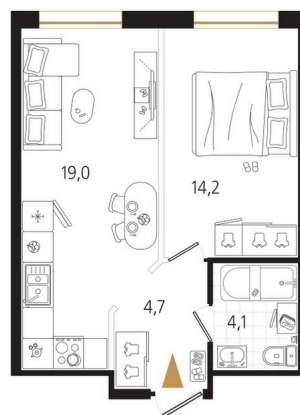

# 1 комнатная 42 м<sup>2</sup>

Отсканируйте QR-код  
и смотрите на сайте  
ewss-zolotoyrog.ru

КОРПУС В1  
6 этаж

№34  
42 м<sup>2</sup>

*Edelweiss*

# На этаже 6

1 комнатная 42 м<sup>2</sup>