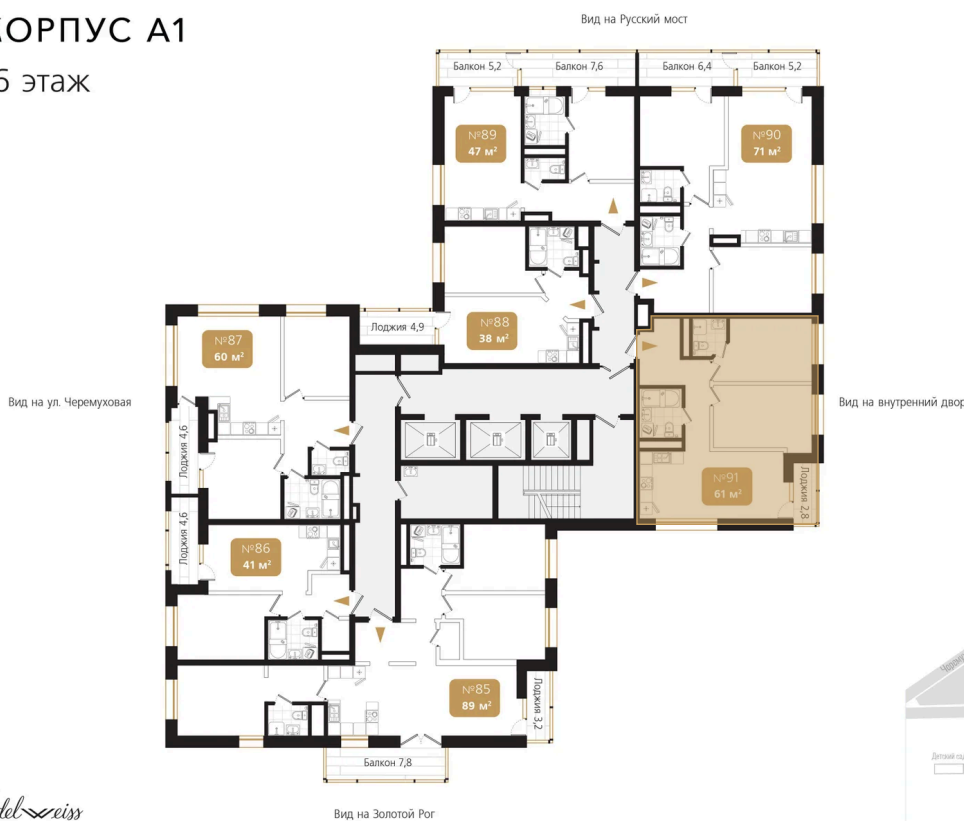

На этаже 16

2 комнатная 61.4 м²

КОРПУС А1

16 этаж

Edelweiss