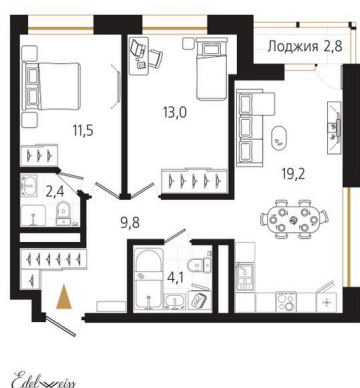

# 2 комнатная 61.4 м<sup>2</sup>

Отсканируйте QR-код  
и смотрите на сайте  
ewss-zolotoyrog.ru

КОРПУС А1  
16 этаж

№91  
61 м<sup>2</sup>

# На этаже 16

2 комнатная 61.4 м<sup>2</sup>