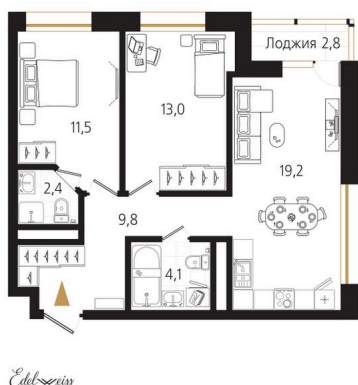

Номер: 91

2 комнатная 61.4 м²

Отсканируйте QR-код
и смотрите на сайте
ewss-zolotoyrog.ru

КОРПУС А1
16 этаж

№91
61 м²

15 350 000 руб.

В ипотеку от 37 803 руб.

Корпус	Корпус А	Этаж	16
Секция	1	Сдача	4 кв. 2026

На этаже 16

2 комнатная 61.4 м²

КОРПУС А1

16 этаж

Адрес офиса продаж
г Владивосток, ул Харьковская, д 8

время работы
пн-пт: 09:00-18:00

23.11.2024, 13:22

Не является публичной офертой, цена может быть скорректирована. Информация взята с сайта «ewss-zolotoyrog.ru»