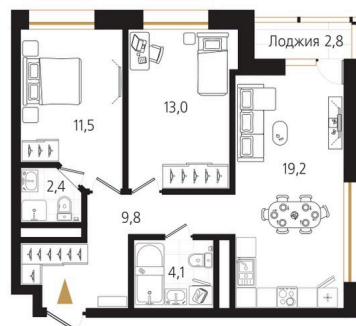

Номер: 91

2 комнатная 61.4 м²

Отсканируйте QR-код
и смотрите на сайте
ewss-zolotoyrog.ru

КОРПУС А1

16 этаж

Edelweiss

№91
61 м²

18 663 144 руб.

Корпус	Корпус А	Этаж	16
Секция	1	Сдача	4 кв. 2026

13.06.2026 03:26 (Мск)

Не является публичной офертой, цена может быть скорректирована.
Информация взята с сайта «ewss-zolotoyrog.ru».

На этаже 16

2 комнатная 61.4 м²

КОРПУС А1

16 этаж

Edebriss

13.06.2026 03:26 (Мск)

Не является публичной офертой, цена может быть скорректирована.
Информация взята с сайта «ewss-zolotoyrog.ru».

На генплане Корпус А

2 комнатная 61.4 м²

13.06.2026 03:26 (Мск)