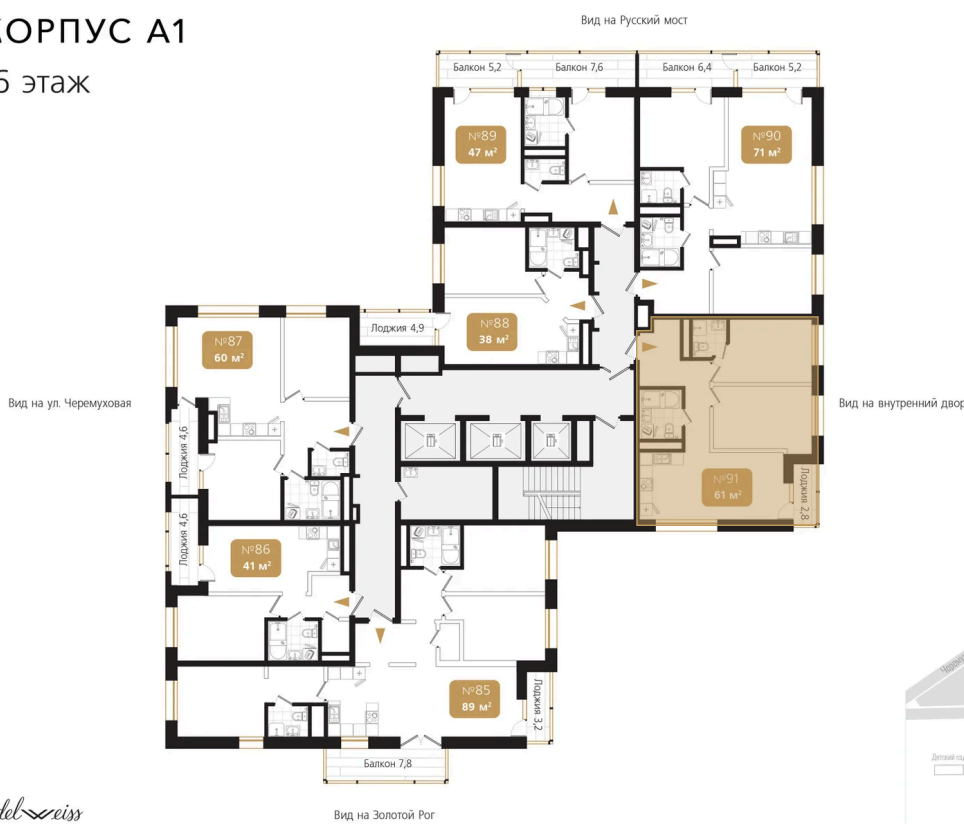

Номер: 91

2 комнатная 61.4 м²

Отсканируйте QR-код
и смотрите на сайте
ewss-zolotoyrog.ru

КОРПУС А1

16 этаж

Edelweiss

№91
61 м²

18 663 144 руб.

Корпус	Корпус А	Этаж	16
Секция	1	Сдача	4 кв. 2026

13.06.2026 03:26 (Мск)

Не является публичной офертой, цена может быть скорректирована.
Информация взята с сайта «ewss-zolotoyrog.ru».

На этаже 16

2 комнатная 61.4 м²

КОРПУС А1

16 этаж

Edebriss

13.06.2026 03:26 (Мск)

Не является публичной офертой, цена может быть скорректирована.
Информация взята с сайта «ewss-zolotoyrog.ru».

На генплане Корпус А

2 комнатная 61.4 м²

13.06.2026 03:26 (Мск)