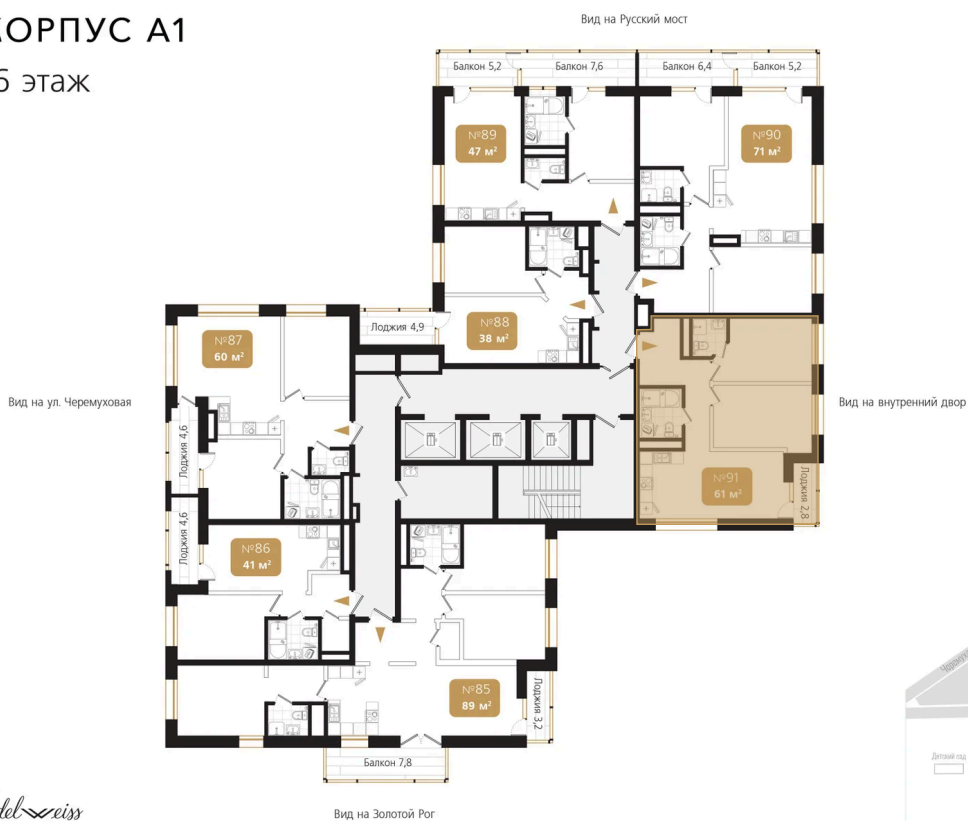

Номер: 91

2 комнатная 61.4 м²

Отсканируйте QR-код
и смотрите на сайте
ewss-zolotoyrog.ru

КОРПУС А1
16 этаж

№91
61 м²

15 350 000 руб.

В ипотеку от 37 803 руб.

Корпус	Корпус А	Этаж	16
Секция	1	Сдача	4 кв. 2026

На этаже 16

2 комнатная 61.4 м²

КОРПУС А1

16 этаж

Адрес офиса продаж
г Владивосток, ул Харьковская, д 8

время работы
пн-пт: 09:00-18:00

23.11.2024, 13:22

Не является публичной офертой, цена может быть скорректирована. Информация взята с сайта «ewss-zolotoyrog.ru»