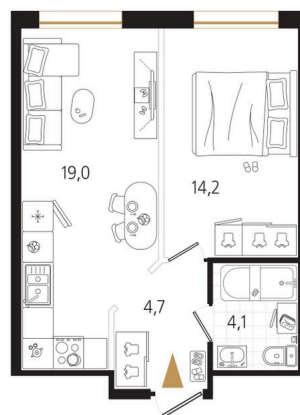

# 1 комнатная 42 м<sup>2</sup>

Отсканируйте QR-код  
и смотрите на сайте  
ewss-zolotoyrog.ru

КОРПУС В1

8 этаж

№48  
42 м<sup>2</sup>

*Edelweiss*

# На этаже 8

1 комнатная 42 м<sup>2</sup>