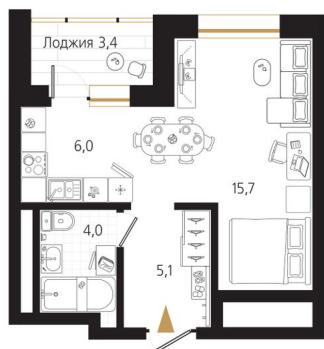

Номер: 129

Студия 32.5 м²

Отсканируйте QR-код
и смотрите на сайте
ewss-zolotoyrog.ru

КОРПУС А2
4 этаж

Edelweiss

№129
32 м²

9 725 000 руб.

В ипотеку от 20 552 руб.

На этаже 4

Студия 32.5 м²

КОРПУС А2

План 4 этажа

Вид на внутренний двор

Вид на Русский мост

Вид на Золотой Пор

Вид на Золотой мост