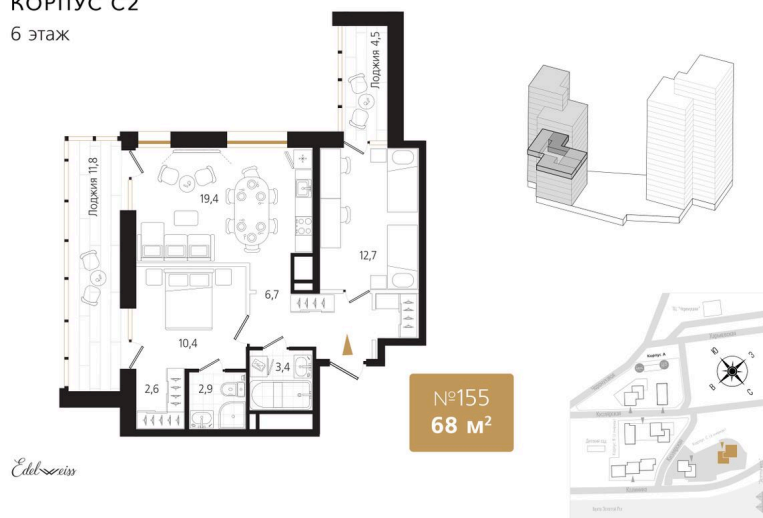

Номер: 155

Отсканируйте QR-код и
смотрите на сайте
ewss-zolotoyrog.ru

2 комнатная 68.2 м²

КОРПУС С2
6 этаж

15 140 400 руб.

В ипотеку от 36 227 руб.

Корпус	Корпус С	Этаж	6
Секция	2	Сдача	3 кв. 2027

Адрес офиса продаж
г Владивосток, ул Харьковская, д 8

08.09.2024, 02:07

время работы

пн-пт: 09:00-18:00

Не является публичной офертой, цена может быть скорректирована. Информация взята с сайта «ewss-zolotoyrog.ru»

На этаже 6

2 комнатная 68.2 м²

КОРПУС С2

6 этаж