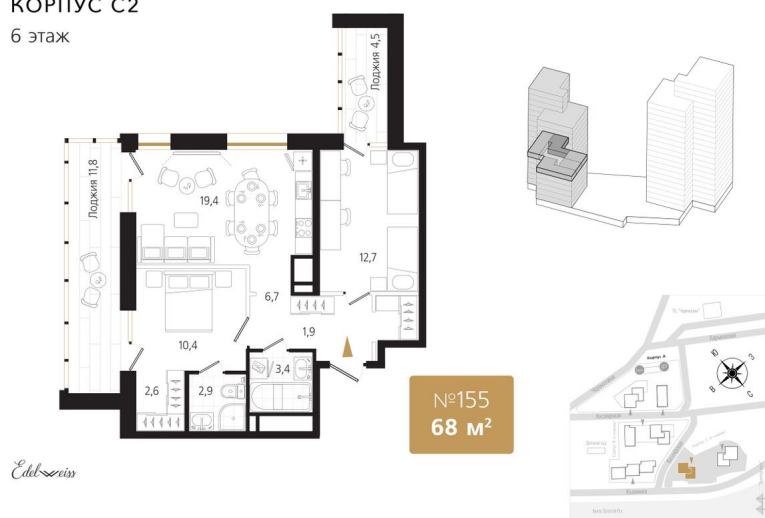

Номер: 155

2 комнатная 68.2 м²

Отсканируйте QR-код
и смотрите на сайте
ewss-zolotoyrog.ru

КОРПУС С2
6 этаж

16 122 400 руб.

В ипотеку от 36 227 руб.

Корпус	Корпус С	Этаж	6
Секция	2	Сдача	3 кв. 2027

Адрес офиса продаж
г Владивосток, ул Харьковская, д 8

время работы
пн-пт: 09:00-18:00

22.10.2024, 15:02

Не является публичной офертой, цена может быть скорректирована. Информация взята с сайта «ewss-zolotoyrog.ru»

На этаже 6

2 комнатная 68.2 м²

КОРПУС С2

6 этаж