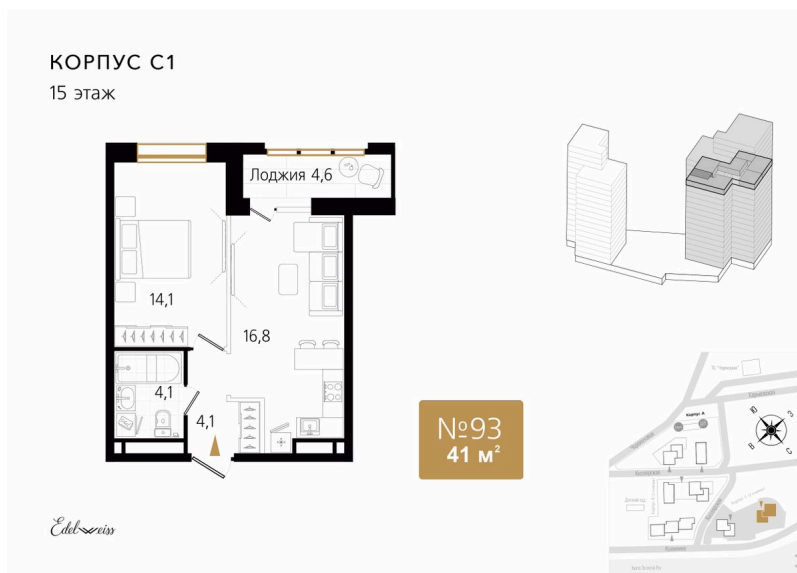

Номер: 93

Отсканируйте QR-код и
смотрите на сайте
ewss-zolotoyrog.ru

1 комнатная 41.4 м²

10 971 000 руб.

В ипотеку от 26 704 руб.

Корпус	Корпус С	Этаж	15
Секция	1	Сдача	3 кв. 2027

Адрес офиса продаж
г Владивосток, ул Харьковская, д 8

08.09.2024, 02:49

время работы
пн-пт: 09:00-18:00

Не является публичной офертой, цена может быть скорректирована. Информация взята с сайта «ewss-zolotoyrog.ru»

На этаже 15

1 комнатная 41.4 м²

КОРПУС С1

15 этаж