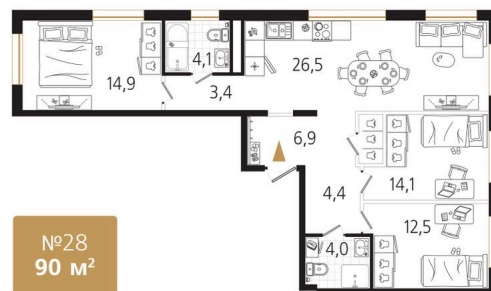

Номер: 28

3 комнатная 90.8 м<sup>2</sup>

Отсканируйте QR-код  
и смотрите на сайте  
ewss-zolotoyrog.ru

КОРПУС В1

5 этаж

№28  
90 м<sup>2</sup>

*Ecolociss*

25 286 000 руб.

# На этаже 5

3 комнатная 90.8 м<sup>2</sup>

# На генплане Корпус В

3 комнатная 90.8 м<sup>2</sup>

08.07.2026 07:09 (Мск)

Не является публичной офертой, цена может быть скорректирована.  
Информация взята с сайта «ewss-zolotoyrog.ru».