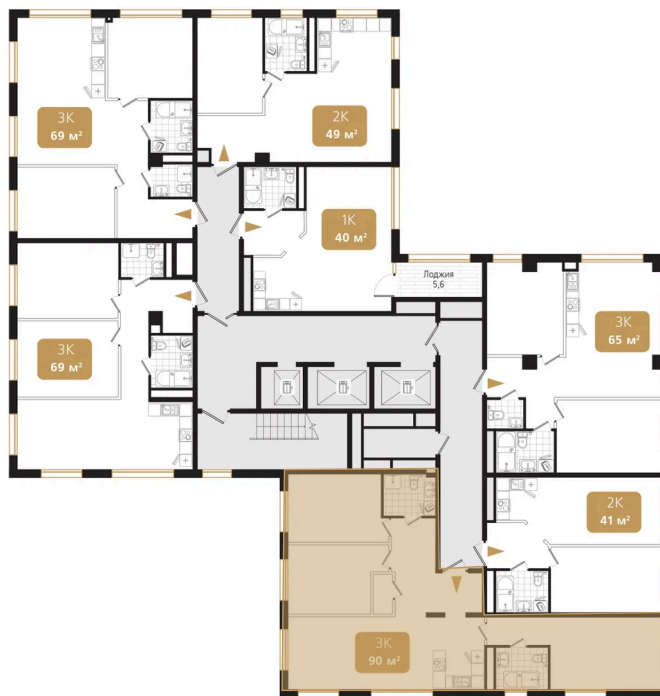

Номер: 28

3 комнатная 90.8 м<sup>2</sup>

Отсканируйте QR-код  
и смотрите на сайте  
ewss-zolotoyrog.ru

КОРПУС В1

5 этаж

№28  
90 м<sup>2</sup>

*Ecolociss*

25 286 000 руб.

# На этаже 5

3 комнатная 90.8 м<sup>2</sup>

## КОРПУС В1

3-12 этаж

Вид на Русский мост

Вид на внутренний двор

Вид на Золотой Рог

Вид на Золотой мост

Edelweiss

08.07.2026 07:09 (Мск)