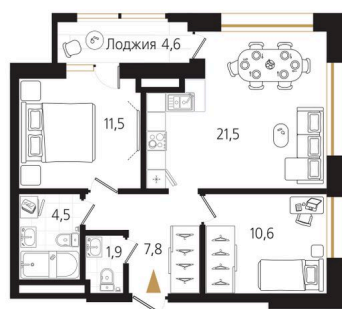

Номер: 108

2 комнатная 60.9 м²

Отсканируйте QR-код и
смотрите на сайте
ewss-zolotoyrog.ru

КОРПУС А1
19 этаж

Edeleweiss

№108
60 м²

16 747 500 руб.

В ипотеку от 41 045 руб.

На этаже 19

2 комнатная 60.9 м²

КОРПУС А1

19 этаж

Адрес офиса продаж
г Владивосток, ул Харьковская, д 8

время работы
пн-пт: 09:00-18:00

08.09.2024, 01:28

Не является публичной офертой, цена может быть скорректирована. Информация взята с сайта «ewss-zolotoyrog.ru»