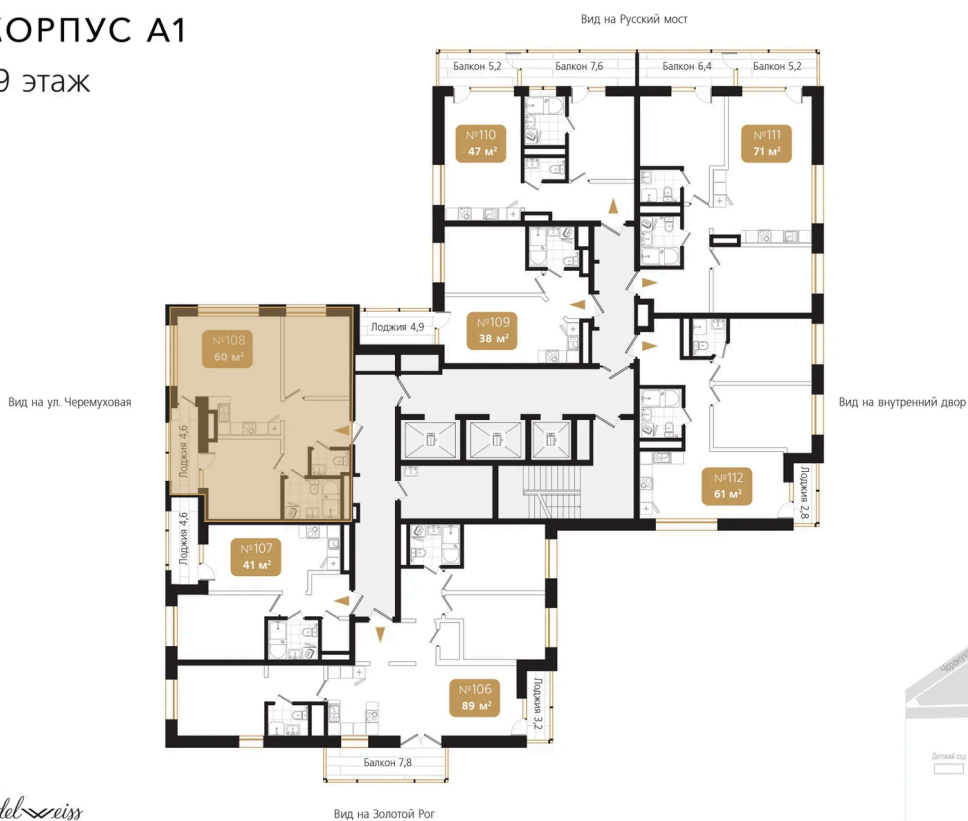

Номер: 108

2 комнатная 60.9 м²

Отсканируйте QR-код и
смотрите на сайте
ewss-zolotoyrog.ru

КОРПУС А1
19 этаж

Edeleweiss

№108
60 м²

16 747 500 руб.

В ипотеку от 41 045 руб.

На этаже 19

2 комнатная 60.9 м²

КОРПУС А1

19 этаж

Адрес офиса продаж
г Владивосток, ул Харьковская, д 8

время работы
пн-пт: 09:00-18:00

08.09.2024, 01:28

Не является публичной офертой, цена может быть скорректирована. Информация взята с сайта «ewss-zolotoyrog.ru»