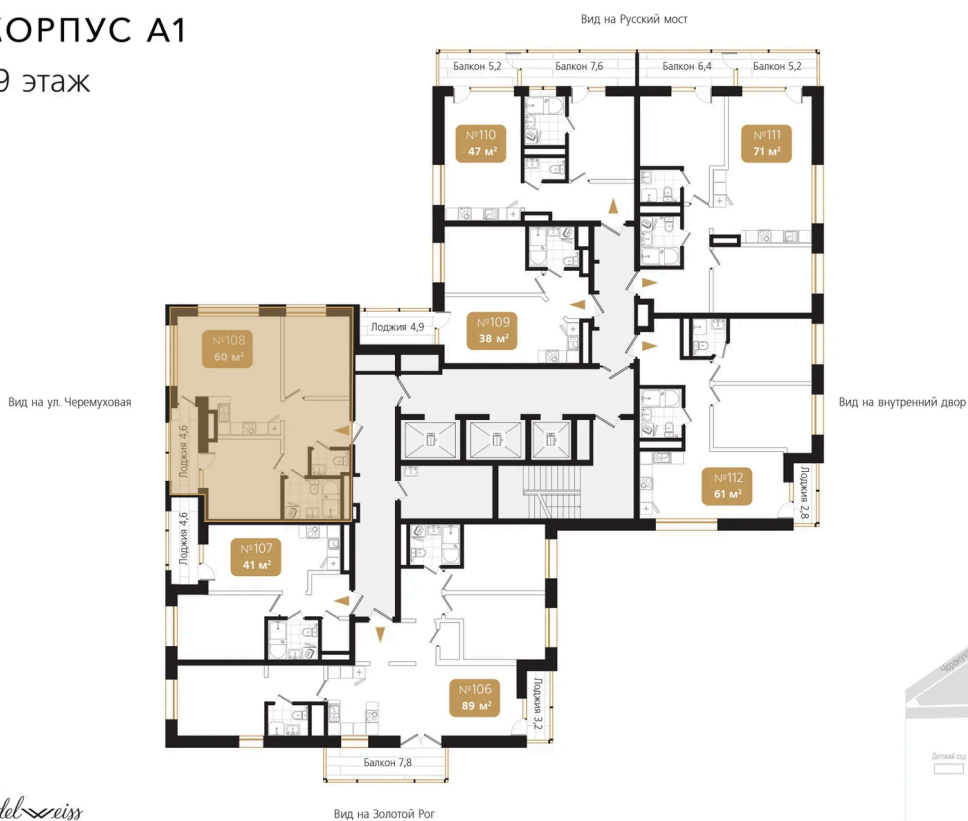

На этаже 19

2 комнатная 60.9 м²

КОРПУС А1

19 этаж

Edelexiss