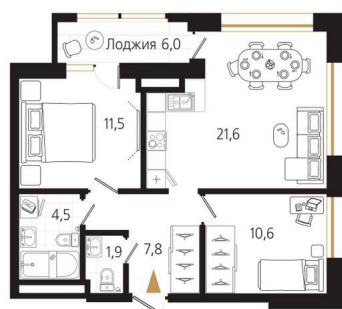

Номер: 108

2 комнатная 60.9 м²

Отсканируйте QR-код
и смотрите на сайте
ewss-zolotoyrog.ru

КОРПУС А1
19 этаж

№108
60 м²

17 356 500 руб.

Корпус	Корпус А	Этаж	19
Секция	1	Сдача	4 кв. 2026

Адрес офиса продаж
г Владивосток, ул Харьковская, д 8

время работы
пн-пт: 09:00-18:00

04.04.2025 17:44 (Мск)

Не является публичной офертой, цена может быть скорректирована. Информация взята с сайта «ewss-zolotoyrog.ru»

На этаже 19

2 комнатная 60.9 м²

КОРПУС А1