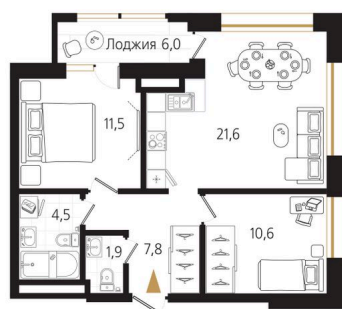

Номер: 108

2 комнатная 60.9 м²

Отсканируйте QR-код
и смотрите на сайте
ewss-zolotoyrog.ru

КОРПУС А1
19 этаж

№108
60 м²

16 747 500 руб.

В ипотеку от 41 045 руб.

Корпус	Корпус А	Этаж	19
Секция	1	Сдача	4 кв. 2026

На этаже 19

2 комнатная 60.9 м²

КОРПУС А1

19 этаж

Ede *swiss*

Адрес офиса продаж
г Владивосток, ул Харьковская, д 8

время работы
пн-пт: 09:00-18:00

25.11.2024, 18:52