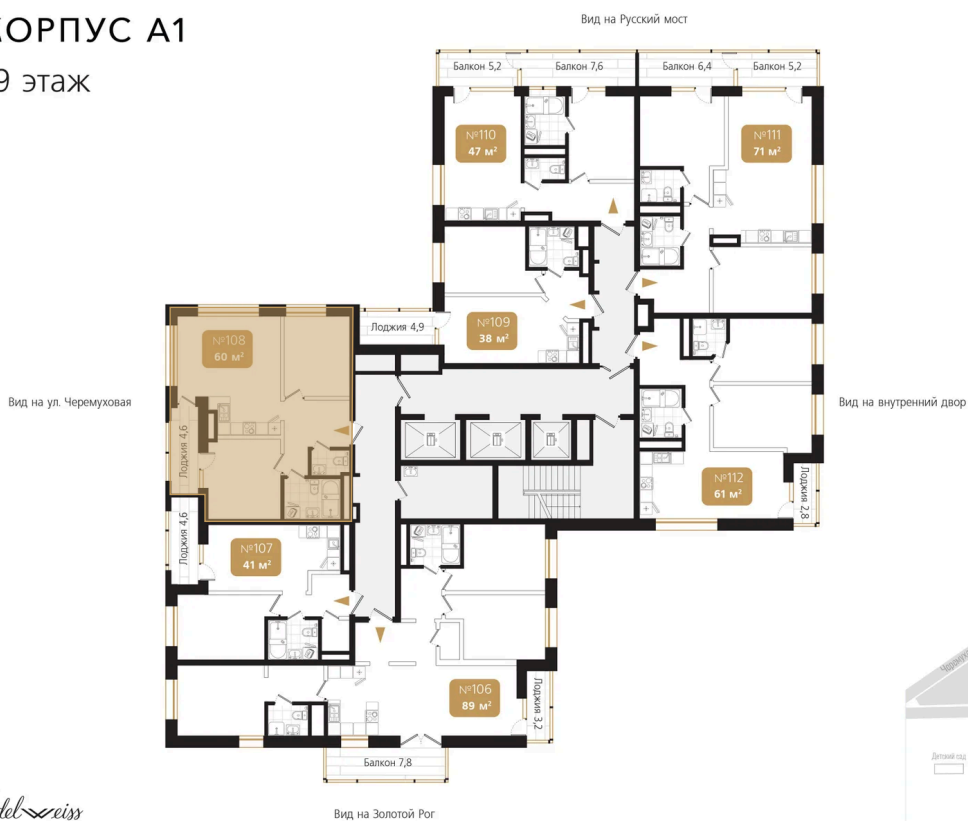

Номер: 108

2 комнатная 60.9 м²

Отсканируйте QR-код
и смотрите на сайте
ewss-zolotoyrog.ru

КОРПУС А1
19 этаж

№108
60 м²

16 747 500 руб.

В ипотеку от 41 045 руб.

Корпус	Корпус А	Этаж	19
Секция	1	Сдача	4 кв. 2026

На этаже 19

2 комнатная 60.9 м²

КОРПУС А1

19 этаж

Ede *swiss*

Адрес офиса продаж
г Владивосток, ул Харьковская, д 8

время работы
пн-пт: 09:00-18:00

25.11.2024, 18:52