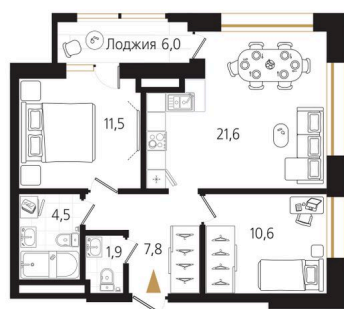

Номер: 108

2 комнатная 60.9 м²

Отсканируйте QR-код
и смотрите на сайте
ewss-zolotoyrog.ru

КОРПУС А1
19 этаж

№108
60 м²

17 616 848 руб.

Корпус	Корпус А	Этаж	19
Секция	1	Сдача	4 кв. 2026

Адрес офиса продаж
г Владивосток, ул Харьковская, д 8

время работы
пн-пт: 09:00-18:00

20.05.2025 22:06 (Мск)

Не является публичной офертой, цена может быть скорректирована. Информация взята с сайта «ewss-zolotoyrog.ru»

На генплане Корпус А

2 комнатная 60.9 м²