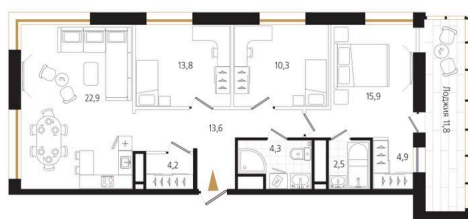

# 3 комнатная 98.3 м<sup>2</sup>

Отсканируйте QR-код  
и смотрите на сайте  
ewss-zolotoyrog.ru

КОРПУС С2

9 этаж

№169  
98 м<sup>2</sup>

*Ecol-servis*

## 25 730 025 руб.

|        |          |       |            |
|--------|----------|-------|------------|
| Корпус | Корпус С | Этаж  | 9          |
| Секция | 2        | Сдача | 3 кв. 2027 |

06.05.2026 20:56 (Мск)