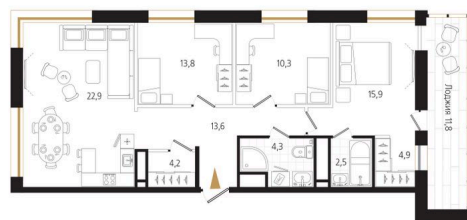

Номер: 169

3 комнатная 98.3 м²

Отсканируйте QR-код
и смотрите на сайте
ewss-zolotoyrog.ru

КОРПУС С2

9 этаж

№169
98 м²

Ecol-service

26 245 117 руб.

Корпус	Корпус С	Этаж	9
Секция	2	Сдача	3 кв. 2027

20.06.2026 23:58 (Мск)

Не является публичной офертой, цена может быть скорректирована.
Информация взята с сайта «ewss-zolotoyrog.ru».

На этаже 9

3 комнатная 98.3 м²