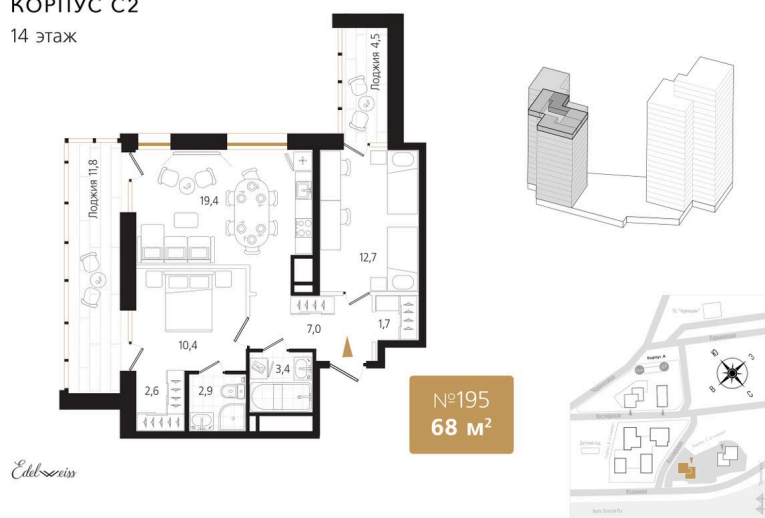

Номер: 195

2 комнатная 68.2 м²

Отсканируйте QR-код
и смотрите на сайте
ewss-zolotoyrog.ru

КОРПУС С2
14 этаж

17 050 000 руб.

В ипотеку от 42 265 руб.

Корпус	Корпус С	Этаж	14
Секция	2	Сдача	3 кв. 2027

Адрес офиса продаж
г Владивосток, ул Харьковская, д 8

24.11.2024, 18:44

время работы
пн-пт: 09:00-18:00

Не является публичной офертой, цена может быть скорректирована. Информация взята с сайта «ewss-zolotoyrog.ru»

На этаже 14

2 комнатная 68.2 м²

КОРПУС С2

14 этаж