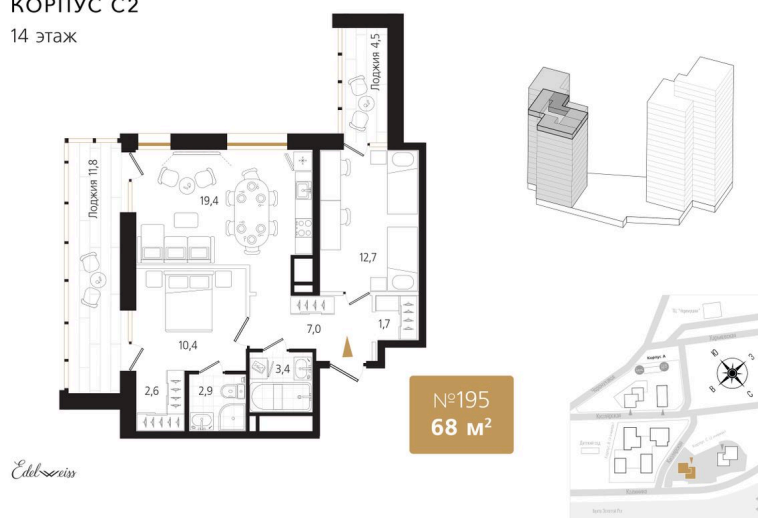

# 2 комнатная 68.2 м<sup>2</sup>

Отсканируйте QR-код  
и смотрите на сайте  
ewss-zolotoyrog.ru

КОРПУС С2  
14 этаж

# На этаже 14

2 комнатная 68.2 м<sup>2</sup>

КОРПУС С2

14 этаж

*Edelex*

Бухта Золотой Рог

Адрес офиса продаж  
г Владивосток, ул Харьковская, д 8

время работы  
пн-пт: 09:00-18:00