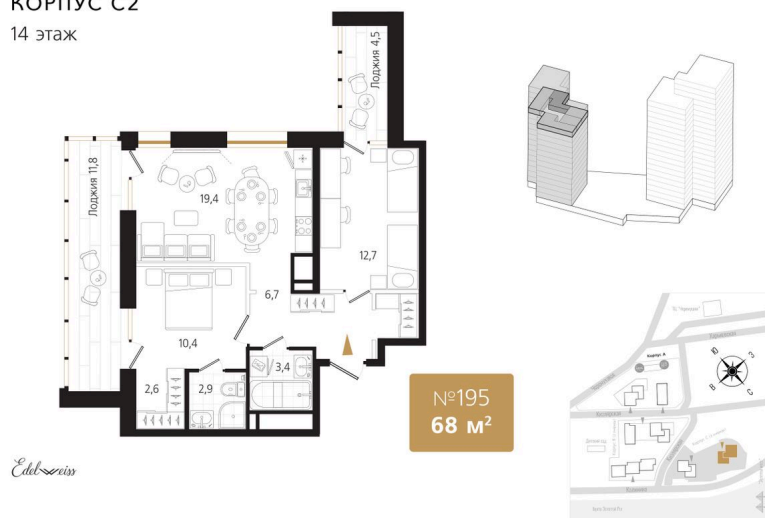

Номер: 195

Отсканируйте QR-код и
смотрите на сайте
ewss-zolotoyrog.ru

2 комнатная 68.2 м²

КОРПУС С2
14 этаж

16 709 000 руб.

В ипотеку от 42 265 руб.

Корпус	Корпус С	Этаж	14
Секция	2	Сдача	3 кв. 2027

Адрес офиса продаж
г Владивосток, ул Харьковская, д 8

08.09.2024, 03:18

время работы

пн-пт: 09:00-18:00

Не является публичной офертой, цена может быть скорректирована. Информация взята с сайта «ewss-zolotoyrog.ru»

На этаже 14

2 комнатная 68.2 м²

КОРПУС С2

14 этаж