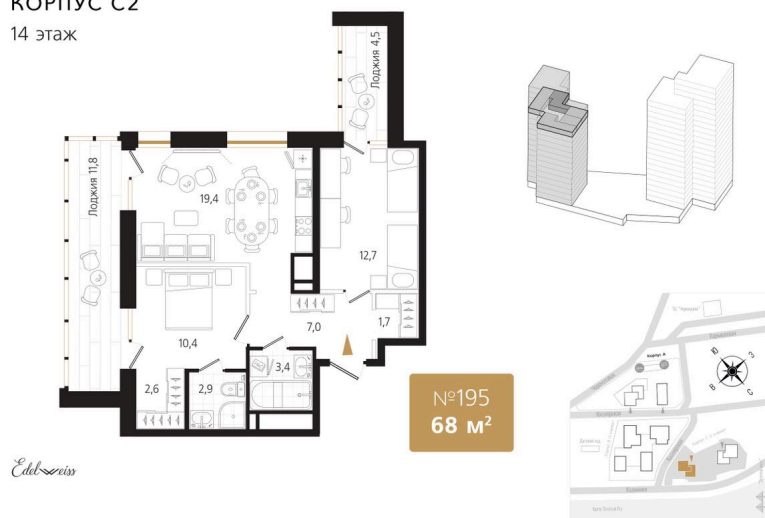

Номер: 195

2 комнатная 68.2 м²

Отсканируйте QR-код и
смотрите на сайте
ewss-zolotoyrog.ru

КОРПУС С2
14 этаж

22 297 990 руб.

Корпус	Корпус С	Этаж	14
Секция	2	Сдача	3 кв. 2027

14.06.2026 13:14 (Мск)

Не является публичной офертой, цена может быть скорректирована.
Информация взята с сайта «ewss-zolotoyrog.ru».

На этаже 14

2 комнатная 68.2 м²

КОРПУС С2

14 этаж

Золотой мост

Бухта Золотой Рог

14.06.2026 13:14 (Мск)

Не является публичной офертой, цена может быть скорректирована.
Информация взята с сайта «ewss-zolotoyrog.ru».

На генплане Корпус С

2 комнатная 68.2 м²

14.06.2026 13:14 (Мск)

Не является публичной офертой, цена может быть скорректирована.
Информация взята с сайта «ewss-zolotoyrog.ru».