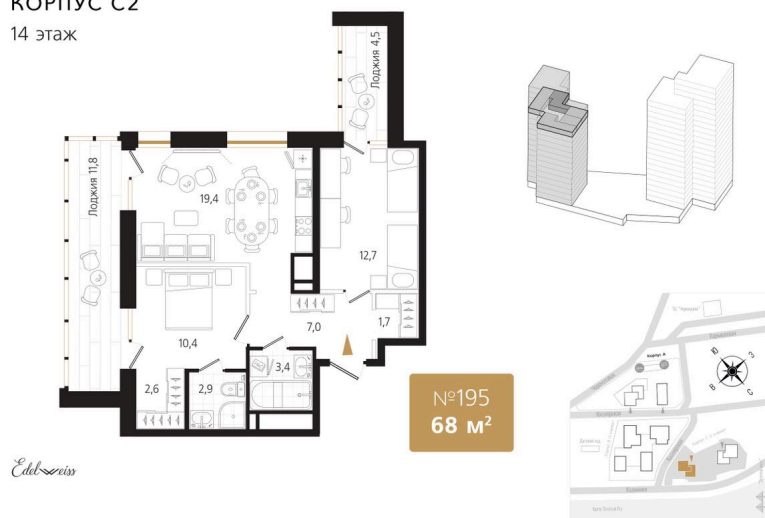

Номер: 195

2 комнатная 68.2 м²

Отсканируйте QR-код
и смотрите на сайте
ewss-zolotoyrog.ru

КОРПУС С2
14 этаж

21 005 600 руб.

В ипотеку от 54 349 руб.

Корпус	Корпус С	Этаж	14
Секция	2	Сдача	3 кв. 2027

30.04.2026 11:59 (Мск)

Не является публичной офертой, цена может быть скорректирована. Информация взята с сайта «ewss-zolotoyrog.ru»

На этаже 14

2 комнатная 68.2 м²

КОРПУС С2

14 этаж

Золотой мост

EDELWEISS

Бухта Золотой Рог

30.04.2026 11:59 (Мск)

Не является публичной офертой, цена может быть скорректирована. Информация взята с сайта «ewss-zolotoyrog.ru»

На генплане Корпус С

2 комнатная 68.2 м²

30.04.2026 11:59 (Мск)

Не является публичной офертой, цена может быть скорректирована. Информация взята с сайта «ewss-zolotoyrog.ru»