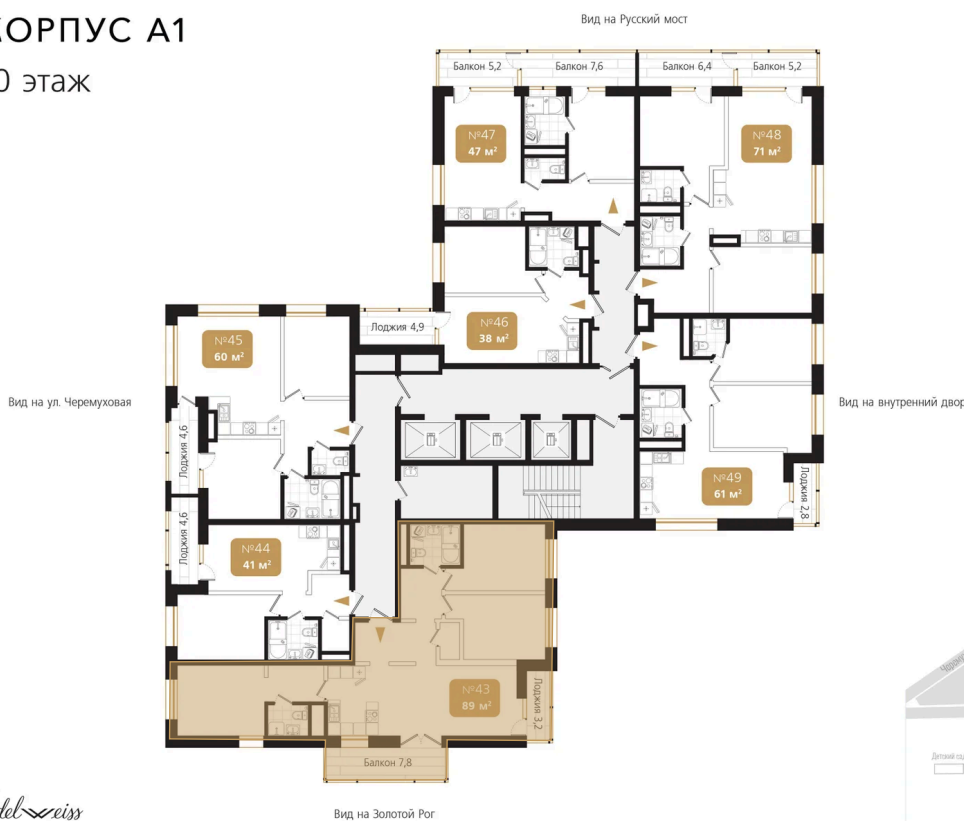

Номер: 43

3 комнатная 89.5 м²

Отсканируйте QR-код
и смотрите на сайте
ewss-zolotoyrog.ru

КОРПУС А1
10 этаж

Edelweiss

21 032 500 руб.

В ипотеку от 52 963 руб.

Корпус	Корпус А	Этаж	10
Секция	1	Сдача	4 кв. 2026

На этаже 10

3 комнатная 89.5 м²

КОРПУС А1

10 этаж

Ede Swiss

Адрес офиса продаж
г Владивосток, ул Харьковская, д 8

время работы
пн-пт: 09:00-18:00

22.12.2024, 04:05