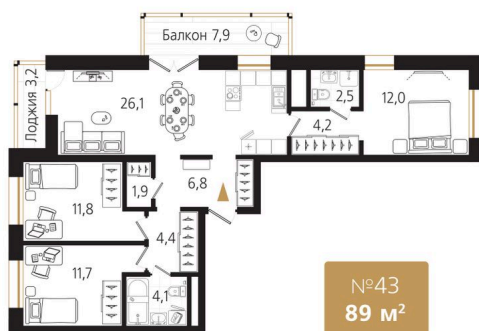

Номер: 43

3 комнатная 89.5 м²

Отсканируйте QR-код
и смотрите на сайте
ewss-zolotoyrog.ru

КОРПУС А1
10 этаж

Edelweiss

21 032 500 руб.

В ипотеку от 52 963 руб.

Корпус	Корпус А	Этаж	10
Секция	1	Сдача	4 кв. 2026