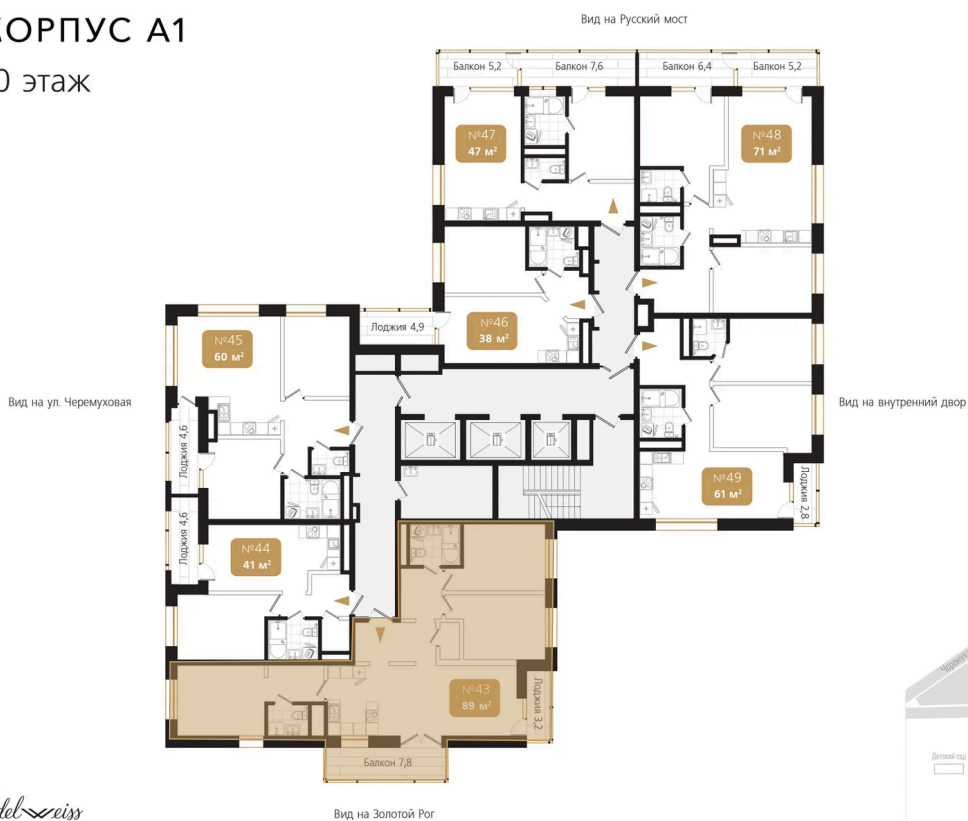

На этаже 10

3 комнатная 89.5 м²

КОРПУС А1

10 этаж

Ede *swiss*