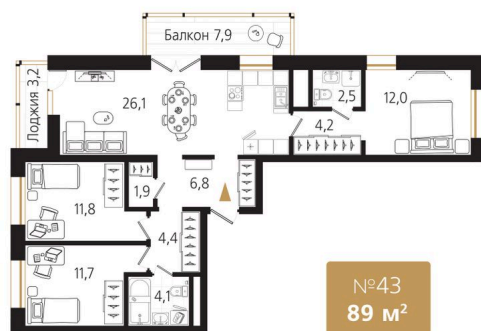

# 3 комнатная 89.5 м<sup>2</sup>

Отсканируйте QR-код  
и смотрите на сайте  
ewss-zolotoyrog.ru

КОРПУС А1  
10 этаж

*Edelweiss*

# На этаже 10

3 комнатная 89.5 м<sup>2</sup>