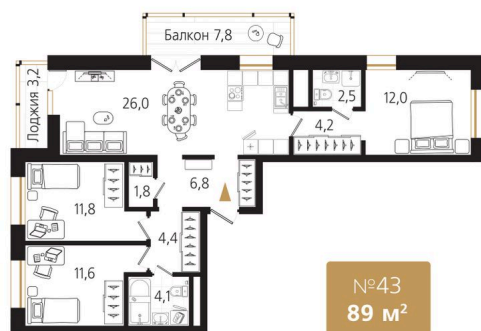

Номер: 43

Отсканируйте QR-код и
смотрите на сайте
ewss-zolotoyrog.ru

3 комнатная 89.5 м²

КОРПУС А1
10 этаж

№43
89 м²

Edelweiss

21 032 500 руб.

В ипотеку от 52 963 руб.

пн-пт: 09:00-18:00

Не является публичной офертой, цена может быть скорректирована. Информация взята с сайта «ewss-zolotoyrog.ru»

На этаже 10

3 комнатная 89.5 м²

КОРПУС А1

10 этаж

Вид на внутренний двор

Ede *weiss*