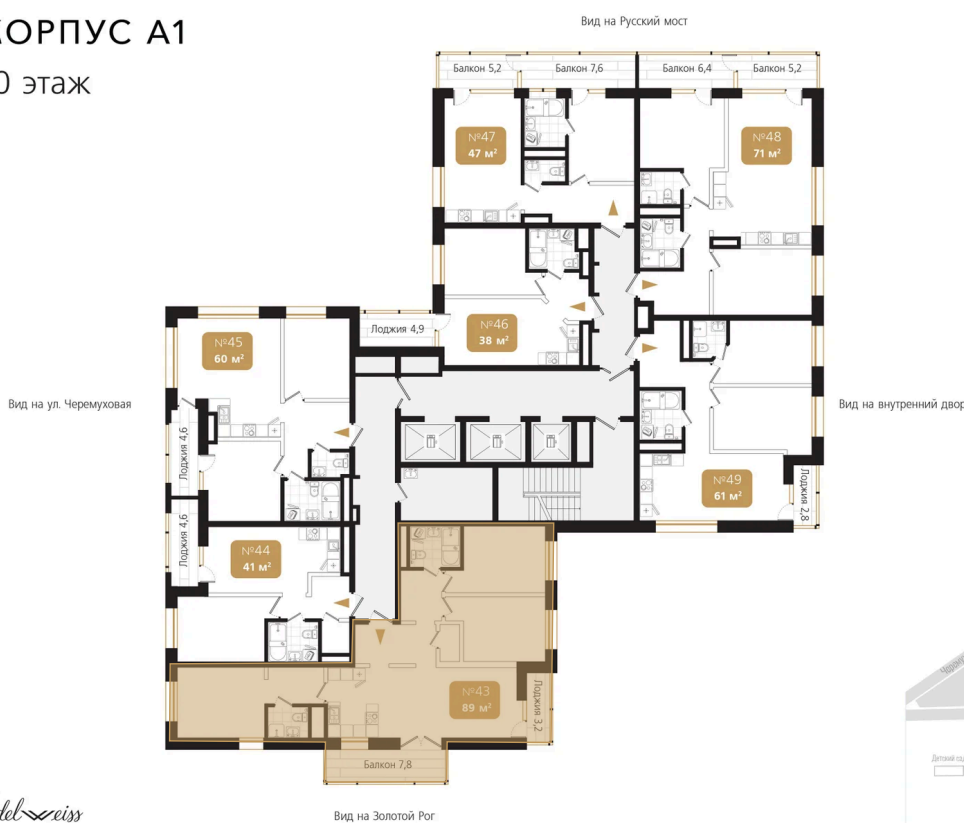

пн-пт: 09:00-18:00

Не является публичной офертой, цена может быть скорректирована. Информация взята с сайта «ewss-zolotoyrog.ru»

На этаже 10

3 комнатная 89.5 м²

КОРПУС А1

10 этаж

Вид на внутренний двор

Ede *weiss*