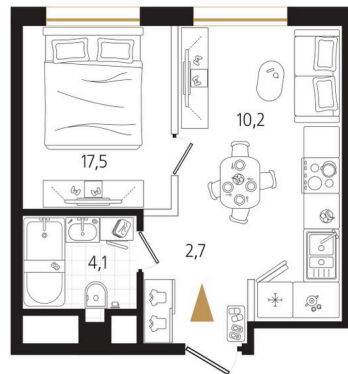

Номер: 147

1 комнатная 34.5 м²

Отсканируйте QR-код
и смотрите на сайте
ewss-zolotoyrog.ru

КОРПУС В2

11 этаж

Edelweiss

№147
34 м²

10 695 000 руб.

В ипотеку от 27 672 руб.

Корпус	Корпус В	Этаж	11
Секция	2	Сдача	4 кв. 2030

25.05.2026 07:47 (Мск)

Не является публичной офертой, цена может быть скорректирована.
Информация взята с сайта «ewss-zolotoyrog.ru».

На этаже 11

1 комнатная 34.5 м²

КОРПУС В2

2-15 этаж

Вид на ул. Черемуховая

Вид на Золотой Рог

Вид на Русский мост

Вид на внутренний двор