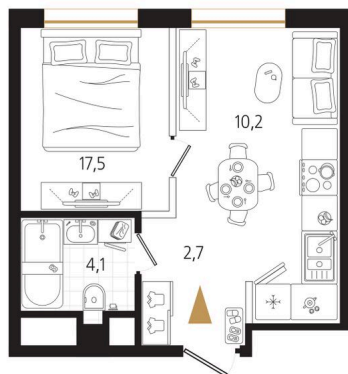

# 1 комнатная 34.5 м<sup>2</sup>

Отсканируйте QR-код  
и смотрите на сайте  
ewss-zolotoyrog.ru

КОРПУС В2

11 этаж

*Edelweiss*

№147  
34 м<sup>2</sup>

# На этаже 11

1 комнатная 34.5 м<sup>2</sup>