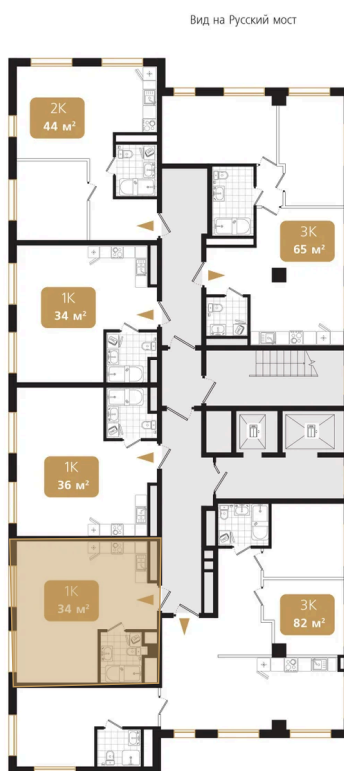

Номер: 147

1 комнатная 34.5 м²

Отсканируйте QR-код
и смотрите на сайте
ewss-zolotoyrog.ru

КОРПУС В2

11 этаж

Edelweiss

№147
34 м²

10 695 000 руб.

В ипотеку от 27 672 руб.

Корпус	Корпус В	Этаж	11
Секция	2	Сдача	4 кв. 2030

25.05.2026 07:47 (Мск)

Не является публичной офертой, цена может быть скорректирована.
Информация взята с сайта «ewss-zolotoyrog.ru».

На этаже 11

1 комнатная 34.5 м²

КОРПУС В2

2-15 этаж

Вид на ул. Черемуховая

Вид на Золотой Рог

Вид на Русский мост

Вид на внутренний двор

25.05.2026 07:47 (Мск)

Не является публичной офертой, цена может быть скорректирована.
Информация взята с сайта «ewss-zolotoyrog.ru».

На генплане Корпус В

1 комнатная 34.5 м²

25.05.2026 07:47 (Мск)

Не является публичной офертой, цена может быть скорректирована.
Информация взята с сайта «ewss-zolotoyrog.ru».