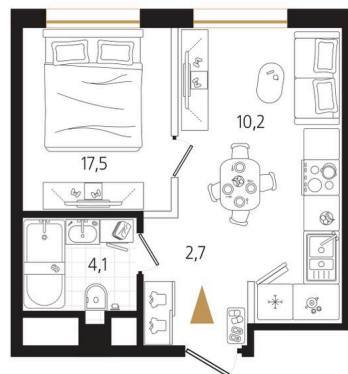

Номер: 147

1 комнатная 34.5 м²

Отсканируйте QR-код
и смотрите на сайте
ewss-zolotoyrog.ru

КОРПУС В2

11 этаж

Edelweiss

№147
34 м²

10 695 000 руб.

В ипотеку от 27 672 руб.

Корпус	Корпус В	Этаж	11
Секция	2	Сдача	4 кв. 2030

08.04.2026 06:26 (Мск)

Не является публичной офертой, цена может быть скорректирована. Информация взята с сайта «ewss-zolotoyrog.ru»

На этаже 11

1 комнатная 34.5 м²

КОРПУС В2

2-15 этаж

Вид на ул. Черемуховая

Ede *swiss*

Вид на Золотой Рог

Вид на Русский мост