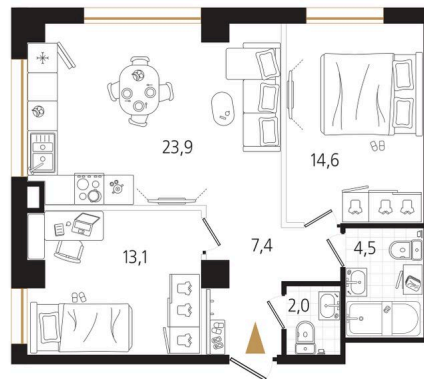

Номер: 19

2 комнатная 65.5 м²

Отсканируйте QR-код
и смотрите на сайте
ewss-zolotoyrog.ru

КОРПУС В1

4 этаж

Edelweiss

№19
65 м²

17 706 000 руб.

Корпус	Корпус В	Этаж	4
Секция	1	Сдача	4 кв. 2030

15.06.2026 16:01 (Мск)

Не является публичной офертой, цена может быть скорректирована.
Информация взята с сайта «ewss-zolotoyrog.ru».

На этаже 4

2 комнатная 65.5 м²

КОРПУС В1

3-12 этаж

Вид на Русский мост

Вид на внутренний двор

Вид на Золотой пор

Вид на Золотой мост

Ede *weiss*

15.06.2026 16:01 (Мск)