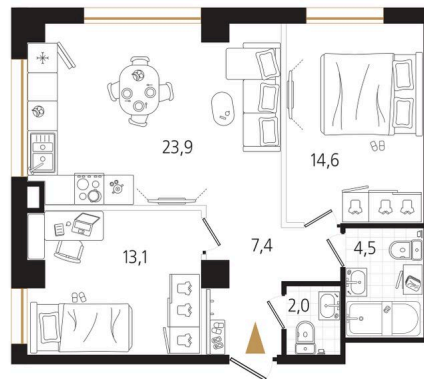

Номер: 19

2 комнатная 65.5 м²

Отсканируйте QR-код
и смотрите на сайте
ewss-zolotoyrog.ru

КОРПУС В1

4 этаж

№19
65 м²

17 357 500 руб.

В ипотеку от 44 910 руб.

Корпус	Корпус В	Этаж	4
Секция	1	Сдача	4 кв. 2030

01.05.2026 12:49 (Мск)

Не является публичной офертой, цена может быть скорректирована. Информация взята с сайта «ewss-zolotoyrog.ru»

На этаже 4

2 комнатная 65.5 м²

Не является публичной офертой, цена может быть скорректирована. Информация взята с сайта «ewss-zolotoyrog.ru»

На генплане Корпус В

2 комнатная 65.5 м²

01.05.2026 12:49 (Мск)

Не является публичной офертой, цена может быть скорректирована. Информация взята с сайта «ewss-zolotoyrog.ru»