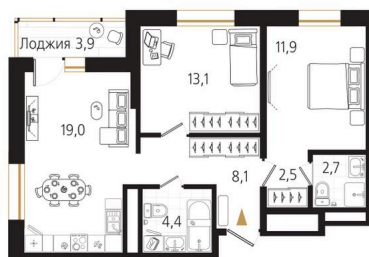

# 2 комнатная 63.7 м<sup>2</sup>

Отсканируйте QR-код  
и смотрите на сайте  
ewss-zolotoyrog.ru

КОРПУС А2  
21 этаж

*Ecoland*

№240  
63 м<sup>2</sup>

# На этаже 21

2 комнатная 63.7 м<sup>2</sup>