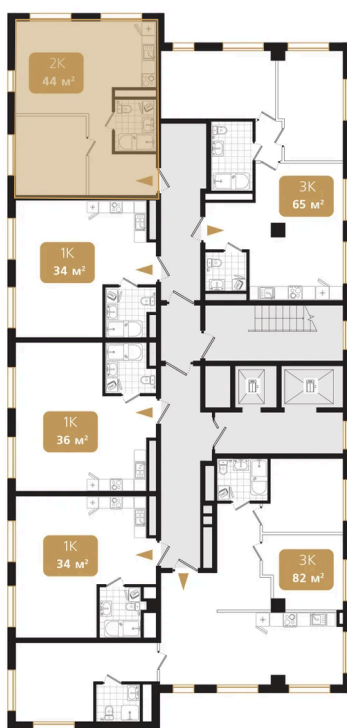

Номер: 114

1 комнатная 44.2 м²

Отсканируйте QR-код
и смотрите на сайте
ewss-zolotoyrog.ru

КОРПУС В2

5 этаж

Edelweiss

№114
44 м²

12 174 000 руб.

В ипотеку от 31 499 руб.

Корпус	Корпус В	Этаж	5
Секция	2	Сдача	4 кв. 2030

11.06.2026 16:21 (Мск)

Не является публичной офертой, цена может быть скорректирована.
Информация взята с сайта «ewss-zolotoyrog.ru».

На этаже 5

1 комнатная 44.2 м²

КОРПУС В2

2-15 этаж

Вид на Русский мост

Вид на ул. Черемуховая

Вид на внутренний двор

Ede *weiss*

Вид на Золотой Рог

11.06.2026 16:21 (Мск)

Не является публичной офертой, цена может быть скорректирована.
Информация взята с сайта «ewss-zolotoyrog.ru».

На генплане Корпус В

1 комнатная 44.2 м²

11.06.2026 16:21 (Мск)