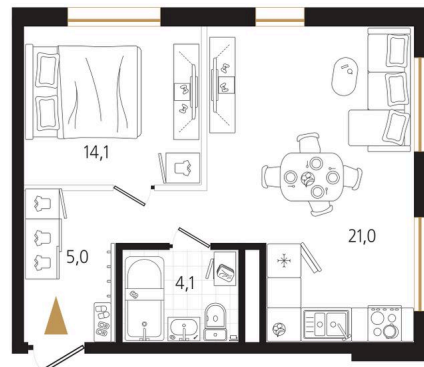

Номер: 114

1 комнатная 44.2 м²

Отсканируйте QR-код
и смотрите на сайте
ewss-zolotoyrog.ru

КОРПУС В2

5 этаж

Edelweiss

№114
44 м²

12 174 000 руб.

В ипотеку от 31 499 руб.

Корпус	Корпус В	Этаж	5
Секция	2	Сдача	4 кв. 2030

11.06.2026 16:21 (Мск)

Не является публичной офертой, цена может быть скорректирована.
Информация взята с сайта «ewss-zolotoyrog.ru».

На этаже 5

1 комнатная 44.2 м²

КОРПУС В2

2-15 этаж

Вид на Русский мост

Вид на ул. Черемуховая

Вид на внутренний двор

Ede *weiss*