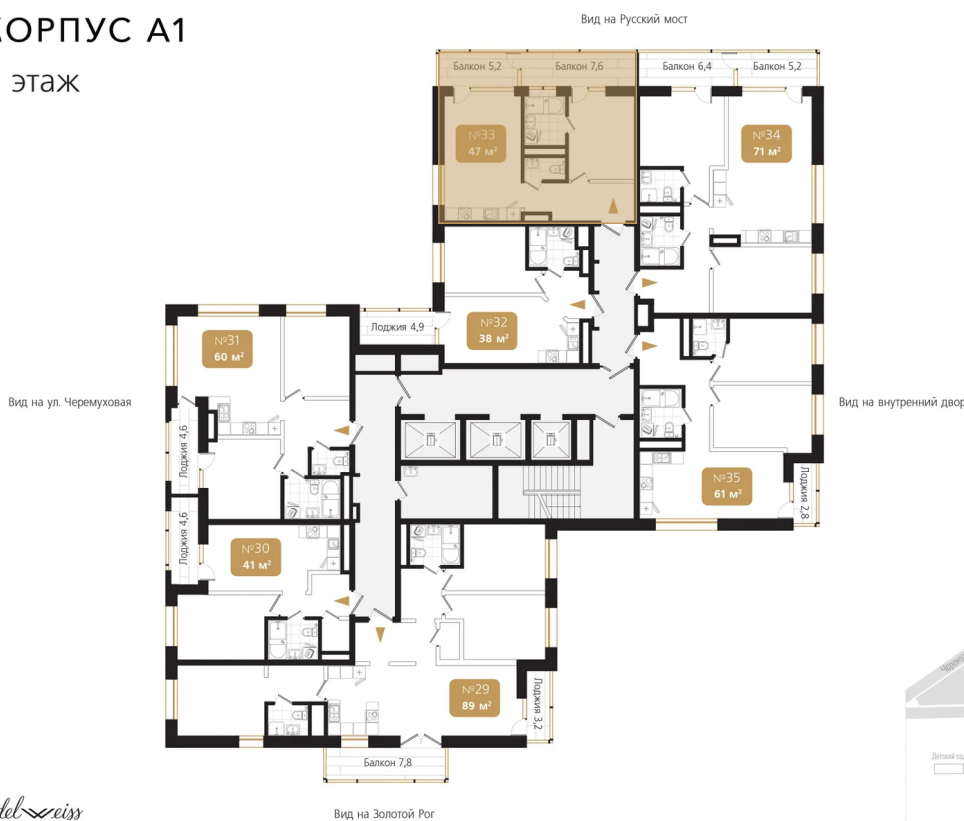

На этаже 8

1 комнатная 47.2 м²

КОРПУС А1

8 этаж

Вид на внутренний двор