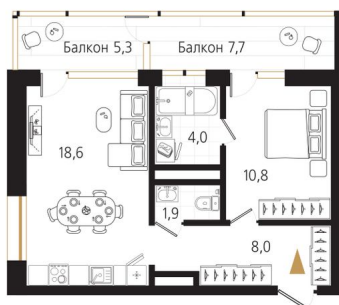

# 1 комнатная 47.2 м<sup>2</sup>

Отсканируйте QR-код  
и смотрите на сайте  
ewss-zolotoyrog.ru

КОРПУС А1  
8 этаж

*Edelweiss*

№33  
47 м<sup>2</sup>

# На этаже 8

1 комнатная 47.2 м<sup>2</sup>