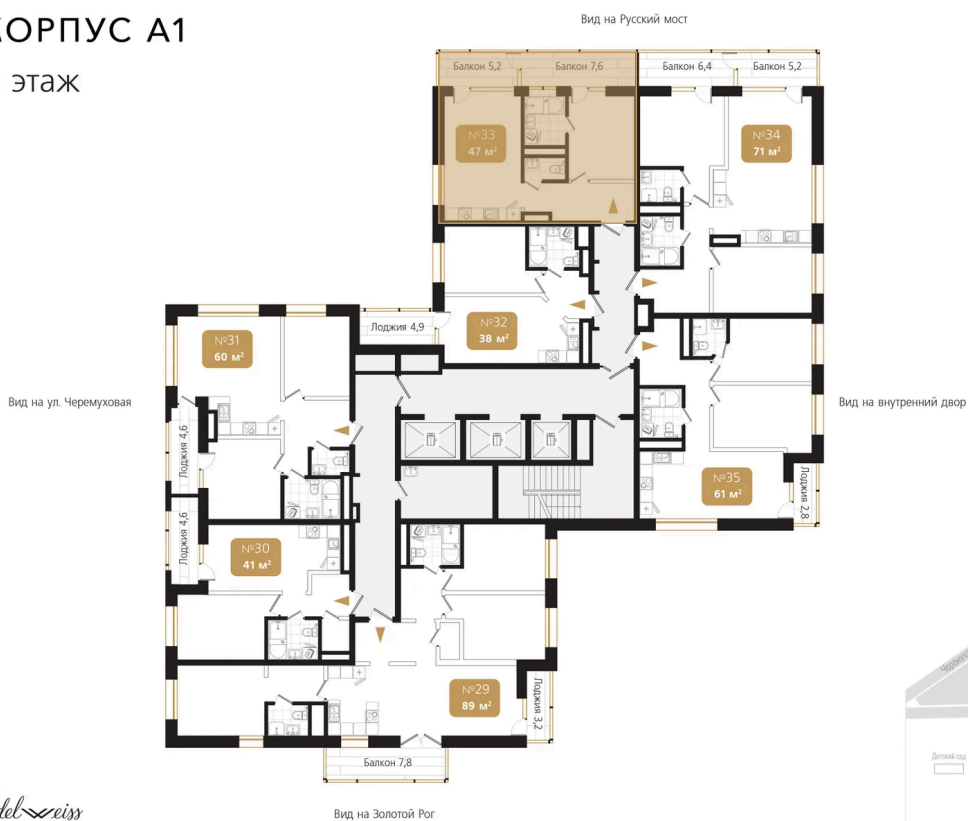

Номер: 33

1 комнатная 47.2 м²

Отсканируйте QR-код
и смотрите на сайте
ewss-zolotoyrog.ru

КОРПУС А1
8 этаж

Edelweiss

№33
47 м²

13 688 000 руб.

Корпус	Корпус А	Этаж	8
Секция	1	Сдача	4 кв. 2026

На этаже 8

1 комнатная 47.2 м²

КОРПУС А1

8 этаж

Edelexiss

Адрес офиса продаж
г Владивосток, ул Харьковская, д 8

время работы
пн-пт: 09:00-18:00

04.04.2025 17:51 (Мск)