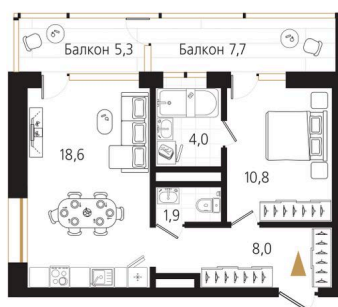

Номер: 33

1 комнатная 47.2 м²

Отсканируйте QR-код
и смотрите на сайте
ewss-zolotoyrog.ru

КОРПУС А1
8 этаж

Edelweiss

№33
47 м²

13 688 000 руб.

Корпус	Корпус А	Этаж	8
Секция	1	Сдача	4 кв. 2026