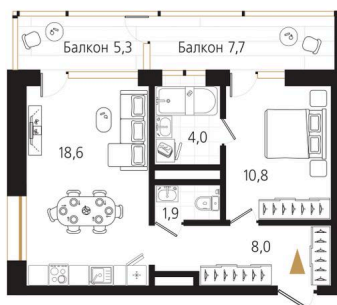

# 1 комнатная 47.2 м<sup>2</sup>

Отсканируйте QR-код  
и смотрите на сайте  
ewss-zolotoyrog.ru

КОРПУС А1  
8 этаж

*Edelweiss*

№33  
47 м<sup>2</sup>