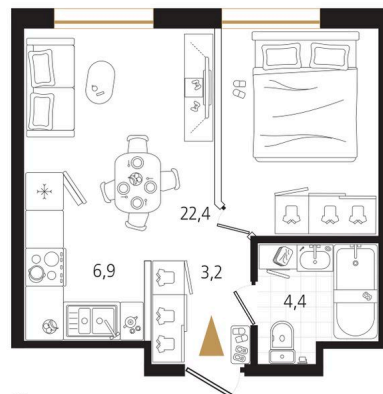

Номер: 172

1 комнатная 36.9 м²

Отсканируйте QR-код
и смотрите на сайте
ewss-zolotoyrog.ru

КОРПУС В2

15 этаж

Edelweiss

№172
36 м²

12 534 000 руб.

В ипотеку от 32 430 руб.

Корпус	Корпус В	Этаж	15
Секция	2	Сдача	4 кв. 2030

13.06.2026 13:26 (Мск)

Не является публичной офертой, цена может быть скорректирована.
Информация взята с сайта «ewss-zolotoyrog.ru».

На этаже 15

1 комнатная 36.9 м²

КОРПУС В2

2-15 этаж

Вид на ул. Черемуховая

Ede *weiss*

Вид на Золотой Рог

Вид на Русский мост

Вид на внутренний двор

13.06.2026 13:26 (Мск)

Не является публичной офертой, цена может быть скорректирована.
Информация взята с сайта «ewss-zolotoyrog.ru».

На генплане Корпус В

1 комнатная 36.9 м²

13.06.2026 13:26 (Мск)