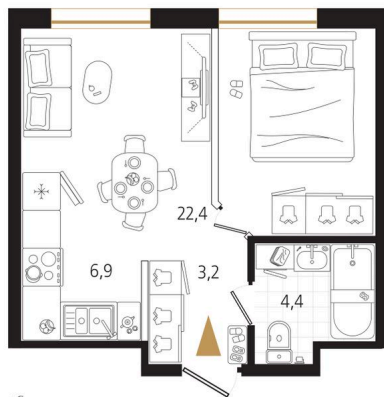

Номер: 172

1 комнатная 36.9 м²

Отсканируйте QR-код
и смотрите на сайте
ewss-zolotoyrog.ru

КОРПУС В2

15 этаж

Edelweiss

№172
36 м²

12 287 700 руб.

В ипотеку от 31 793 руб.

Корпус	Корпус В	Этаж	15
Секция	2	Сдача	4 кв. 2030

24.04.2026 09:29 (Мск)

Не является публичной офертой, цена может быть скорректирована. Информация взята с сайта «ewss-zolotoyrog.ru»

На этаже 15

1 комнатная 36.9 м²

КОРПУС В2

2-15 этаж

Вид на ул. Черемуховая

Вид на Золотой Рог

Вид на Русский мост

Вид на внутренний двор