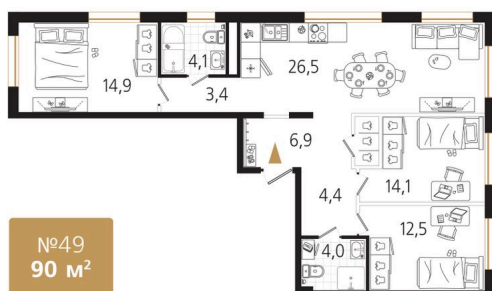

Номер: 49

3 комнатная 90.8 м²

Отсканируйте QR-код
и смотрите на сайте
ewss-zolotoyrog.ru

КОРПУС В1

8 этаж

Edelweiss

26 513 600 руб.

В ипотеку от 68 600 руб.

Корпус	Корпус В	Этаж	8
Секция	1	Сдача	4 кв. 2030

24.05.2026 02:06 (Мск)

Не является публичной офертой, цена может быть скорректирована.
Информация взята с сайта «ewss-zolotoyrog.ru».

На этаже 8

3 комнатная 90.8 м²

Не является публичной офертой, цена может быть скорректирована.
Информация взята с сайта «ewss-zolotoyrog.ru».

На генплане Корпус В

3 комнатная 90.8 м²

24.05.2026 02:06 (Мск)

Не является публичной офертой, цена может быть скорректирована.
Информация взята с сайта «ewss-zolotoyrog.ru».