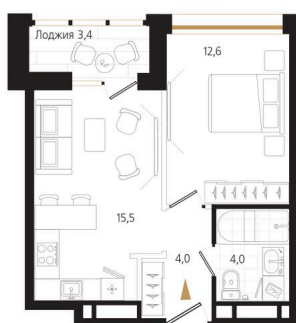

# 1 комнатная 37.8 м<sup>2</sup>

Отсканируйте QR-код и  
смотрите на сайте  
ewss-zolotoyrog.ru

КОРПУС С2  
8 этаж

*Eclat*

№167  
37 м<sup>2</sup>

# На этаже 8

1 комнатная 37.8 м<sup>2</sup>

КОРПУС С2

8 этаж

о. Русский

Золотой мост

Edeleweiss

Бухта Золотой Рог