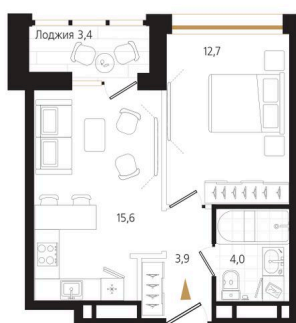

Номер: 167

1 комнатная 37.9 м²

Отсканируйте QR-код
и смотрите на сайте
ewss-zolotoyrog.ru

КОРПУС С2
8 этаж

Edelweiss

№167
37 м²

12 696 500 руб.

В ипотеку от 44 961 руб.