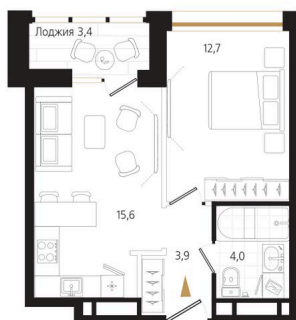

Номер: 167

1 комнатная 37.9 м²

Отсканируйте QR-код
и смотрите на сайте
ewss-zolotoyrog.ru

КОРПУС С2
8 этаж

Edelweiss

№167
37 м²

12 696 500 руб.

В ипотеку от 30 596 руб.